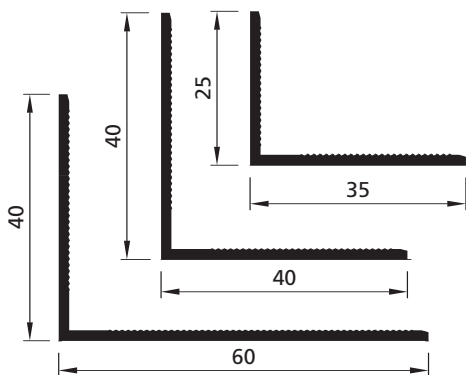

Cas de pose rénovation

Rénovation sur dormant 36 mm

Rénovation sur dormant 47 mm

Bavette

Cornières d'habillage

Couvre-joint à clipper