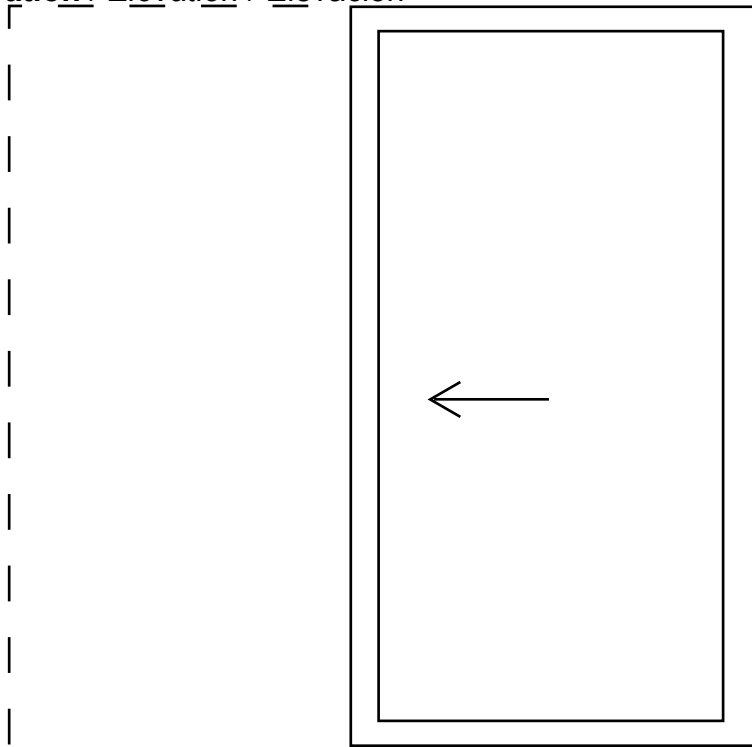

TOPAZE : porte-fenêtre coulissante à dormant fixe

Outer face-fixed sliding patio-door

Balconera corredera con marco fijo

- Applications / Applications / Aplicaciones

Porte-fenêtre 1 vantail à dormant fixe

1-leaf outer face-fixed sliding patio-door

Balconera corredera 1 hoja con marco fijo

- Elévation / Elevation / Elevación

Coupe verticale
Vertical cross section
Corte vertical

Echelle 1:2 / Scale 1:2 / Escala 1:2