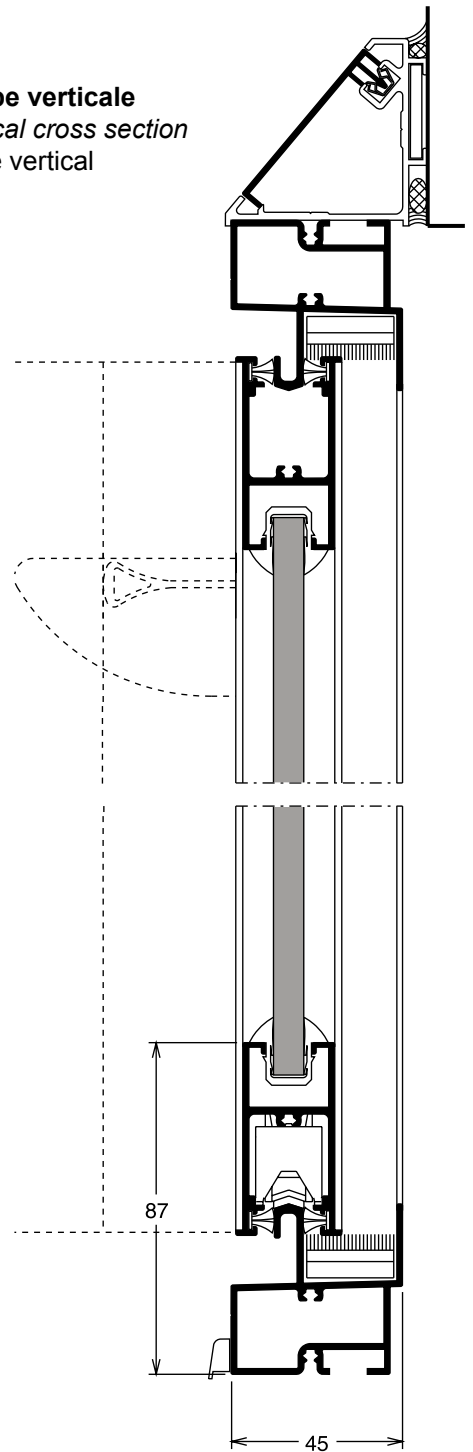

TOPAZE : porte-fenêtre coulissante à dormant fixe

Outer face-fixed sliding patio-door

Balconera corredera con marco fijo

- Applications / Applications / Aplicaciones

Porte-fenêtre 1 vantail à dormant fixe

1-leaf outer face-fixed sliding patio-door

Balconera corredera 1 hoja con marco fijo

- Elévation / Elevation / Elevación

Coupe verticale
Vertical cross section
Corte vertical

Echelle 1:2 / Scale 1:2 / Escala 1:2

Coupe horizontale
Horizontal cross section
Corte horizontal