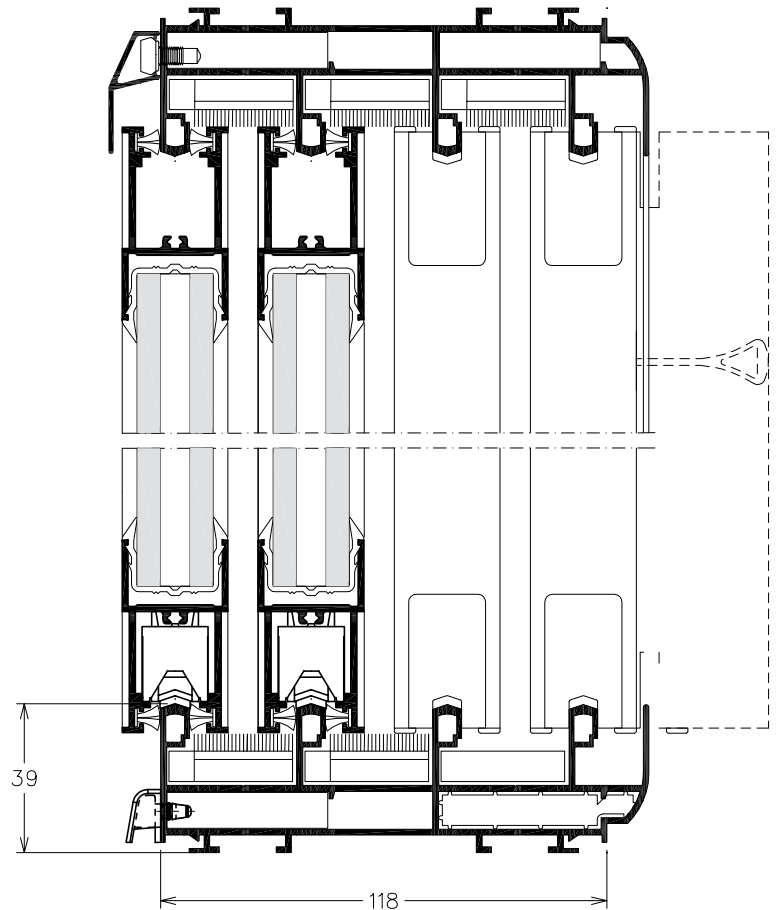

# TOPAZE : porte-fenêtre coulissante 4 vantaux, 4 rails

4-leaf 4 rail sliding patio-door

Balconera corredera 4 hojas en 4 raíles

## - Applications / Applications / Aplicaciones

Porte-fenêtre coulissante 4 vantaux

4-leaf sliding patio-door

Balconera corredera 4 hojas

**Coupe verticale**

Vertical cross section

Corte vertical

**Coupe horizontale**

Horizontal cross section

Corte horizontal