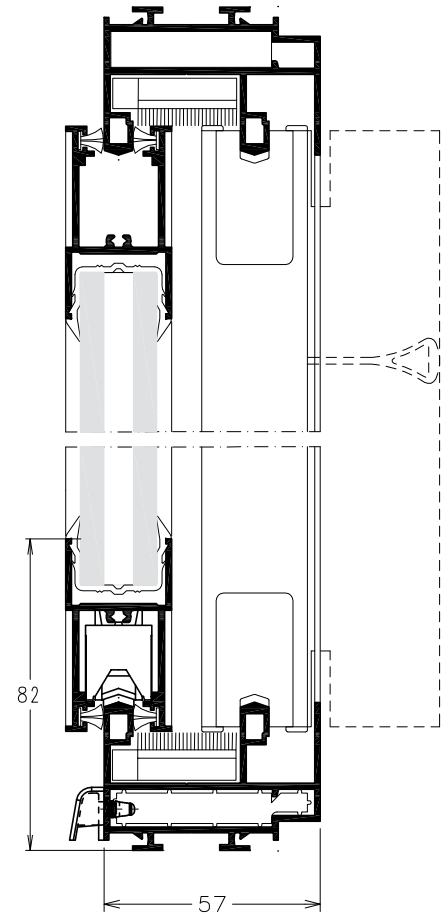

# TOPAZE : porte-fenêtre coulissante 4 vantaux

4-leaf sliding patio-door

Balconera corredera 4 hojas

- Applications / Applications / Aplicaciones

Porte-fenêtre coulissant 4 vantaux

4-leaf sliding patio-door

Balconera corredera 4 hojas

Coupe verticale

Vertical cross section

Corte vertical

Echelle 1:2 / Scale 1:2 / Escala 1:2

Coupe horizontale

Horizontal cross section

Corte horizontal