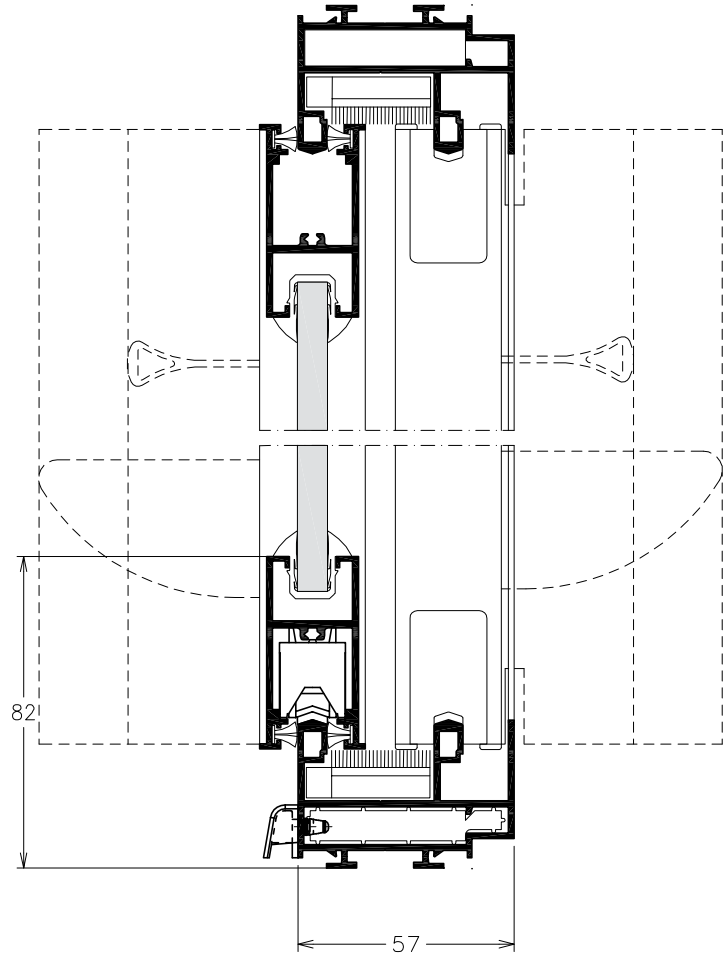

*2-leaf hurricane proof sliding patio-door*

Balconera corredera 2 hojas paracyclónica

- Elévation / Elevation / Elevación

Echelle 1:2 / Scale 1:2 / Escala 1:2

**Coupe verticale**  
*Vertical cross section*  
Corte vertical

**Porte-fenêtre coulissante 2 vantaux 2 rails**

*2 leaf 2 rail sliding patio-door / Balconera corredera 2 hojas 2 raíles*

**Coupe horizontale**  
*Horizontal cross section*  
Corte horizontal