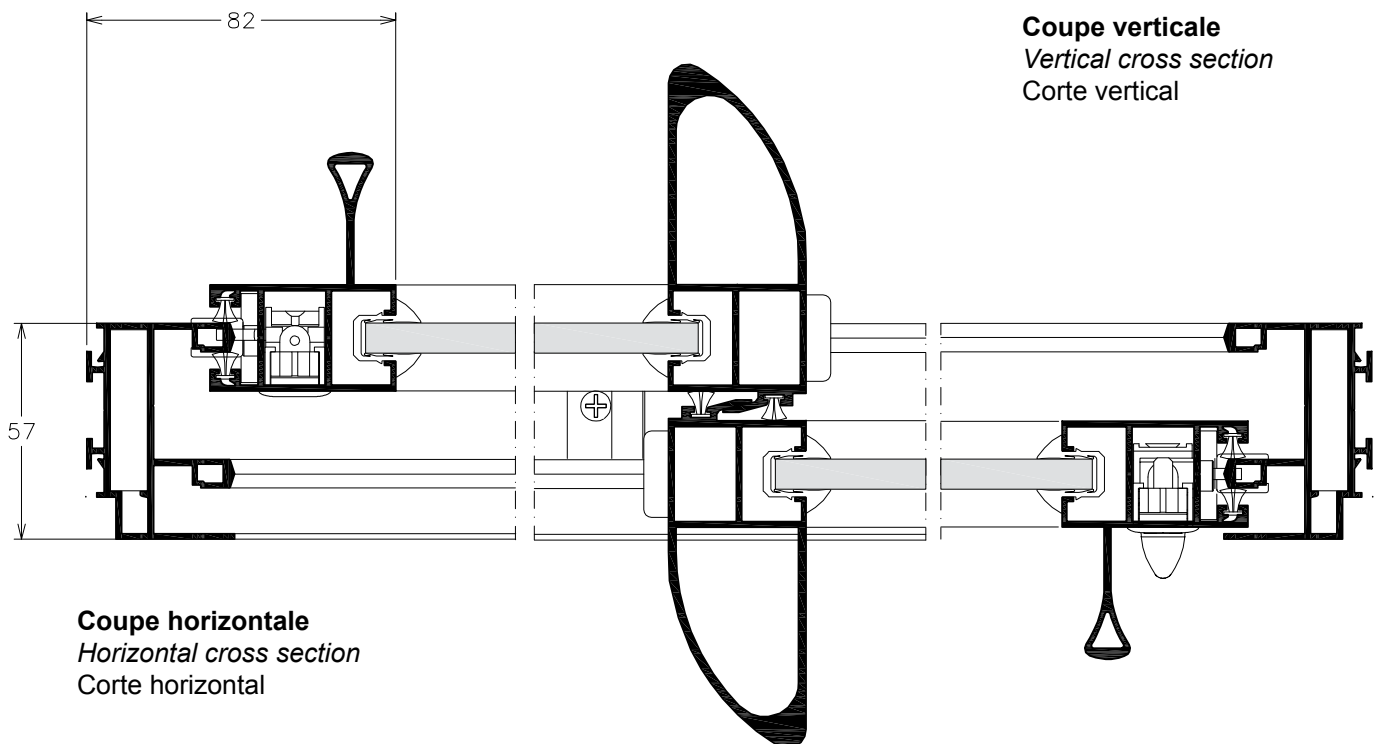

*2-leaf hurricane proof sliding patio-door*

Balconera corredera 2 hojas paracyclónica

- Elévation / Elevation / Elevación

Echelle 1:2 / Scale 1:2 / Escala 1:2

**Coupe verticale**  
*Vertical cross section*  
Corte vertical

**Porte-fenêtre coulissante 2 vantaux 2 rails**

*2 leaf 2 rail sliding patio-door / Balconera corredera 2 hojas 2 raíles*

**Coupe horizontale**  
*Horizontal cross section*  
Corte horizontal