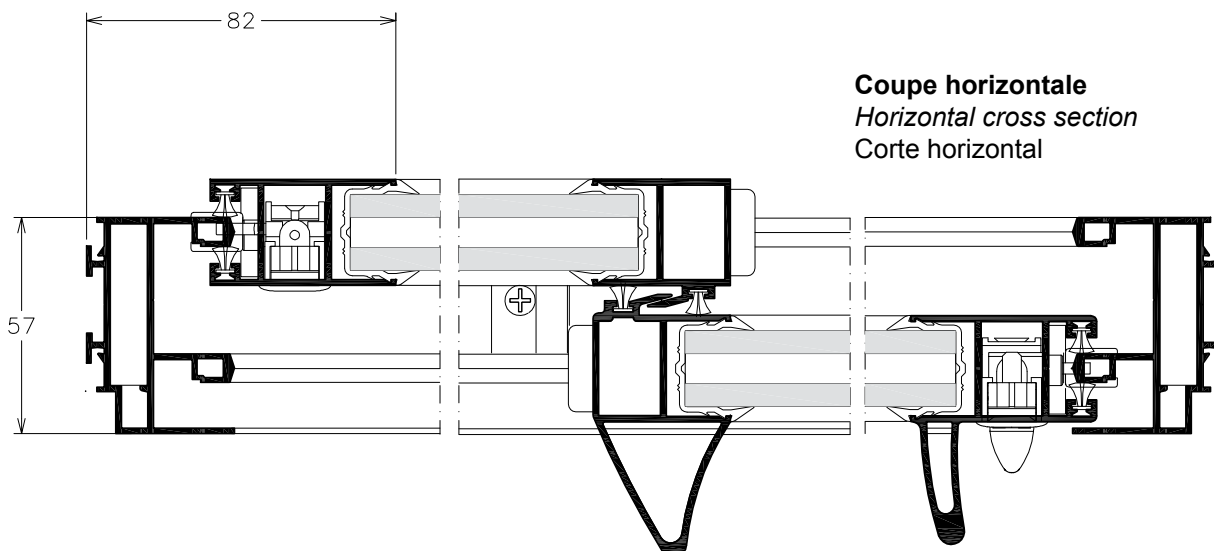

2 leaf sliding patio-door / Balconera corredera 2 hojas

- Elévation / Elevation / Elevación

Coupe verticale
Vertical cross section
Corte vertical

Porte-fenêtre coulissante 2 vantaux 2 rails

2 leaf 2 rail sliding patio-door / Balconera corredera 2 hojas 2 railes

Echelle 1:2 / Scale 1:2 / Escala 1:2

Coupe horizontale
Horizontal cross section
Corte horizontal