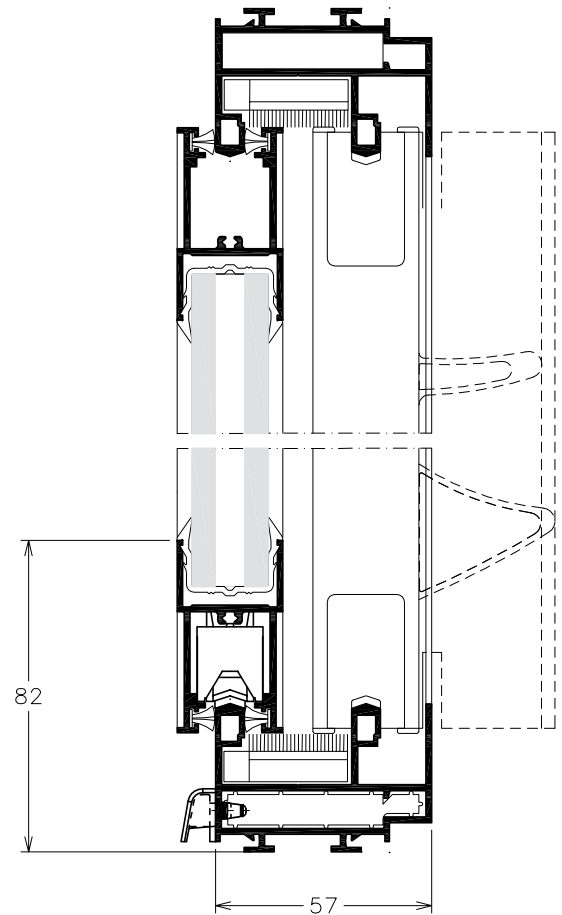

TOPAZE : porte-fenêtre coulissante, ouvrant arrondi

Sliding patio-door, rounded design opening frame

Balconera corredera, hoja diseño perfilado

- Applications / Applications / Aplicaciones

Porte-fenêtre coulissant 2 vantaux

2 leaf sliding patio-door / Balconera corredera 2 hojas

- Elévation / Elevation / Elevación

Coupe verticale
Vertical cross section
Corte vertical

Porte-fenêtre coulissante 2 vantaux 2 rails

2 leaf 2 rail sliding patio-door / Balconera corredera 2 hojas 2 railes

Echelle 1:2 / Scale 1:2 / Escala 1:2

Coupe horizontale
Horizontal cross section
Corte horizontal