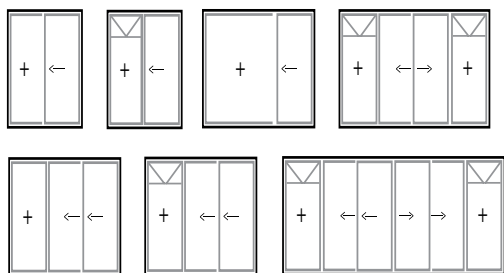

# TOPAZE : coulissant avec latéral fixe

Slider with lateral fixed light

Corredera con marco lateral fijo

## - Elévation / Elevation / Elevación

**Coulissant avec latéral fixe 1 rail**  
 Slider with lateral fixed light, 1 rail  
 Corredera con marco lateral fijo, 1 rail