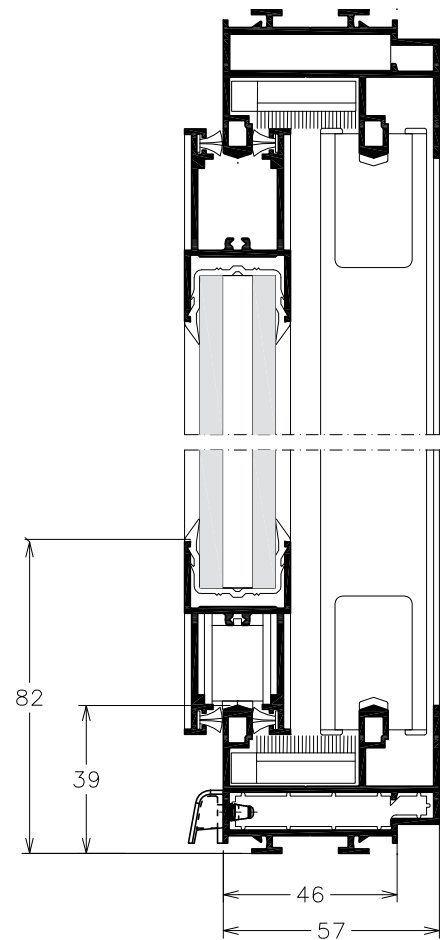

TOPAZE : fenêtre coulissante

Sliding window

Ventana corredera

- Applications / Applications / Aplicaciones

Coulissant 2 vantaux / 2 leaf slider / Corredera 2 hojas

- Elévation / Elevation / Elevación

Fenêtre coulissante 2 vantaux 2 rails / 2 leaf 2 rail window
Ventana corredera 2 hojas 2 raíles

Coupe verticale
Vertical cross section
Corte vertical

Echelle 1:2 / Scale 1:2 / Escala 1:2

Coupe horizontale
Horizontal cross section
Corte horizontal