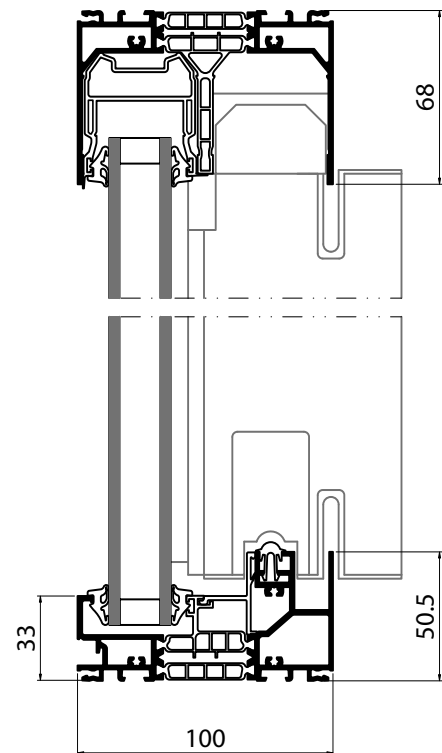

LUMEAL : porte-fenêtre coulissante 2 vantaux + 2 fixes

Sliding patio-door with 2 leaves and 2 fixed

Balconera corredera 2 hojas y 2 fijos

- Applications / Applications / Aplicaciones

Coupes Echelle 1:3

Cross section scale 1:3

Corte escala 1:3

Côupe verticale

Horizontal cross section

Corte horizontal

Coupe horizontale

Horizontal cross section

Corte horizontal