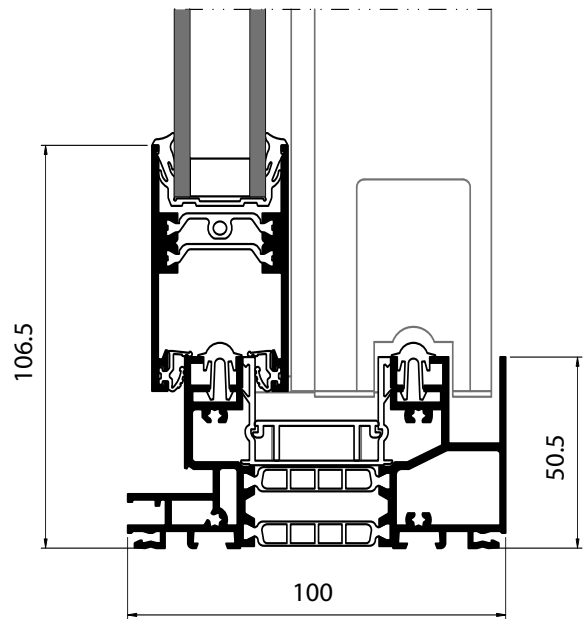

# LUMEAL : fenêtre coulissante 2 vantaux

2-leaf sliding window

Ventana corredera 2 hojas

- Applications / Applications / Aplicaciones

**Coupes Echelle 1:2**  
Cross section scale 1:2  
Corte escala 1:2

**Coupe horizontale**  
Horizontal cross section  
Corte horizontal

**Coupe verticale**  
Horizontal cross section  
Corte horizontal