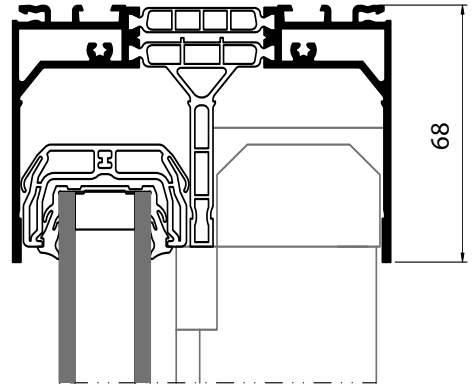

# LUMEAL : fenêtre coulissante 2 vantaux

2-leaf sliding window

Ventana corredera 2 hojas

- Applications / Applications / Aplicaciones

**Coupes Echelle 1:2**  
Cross section scale 1:2  
Corte escala 1:2

**Coupe horizontale**  
Horizontal cross section  
Corte horizontal

**Coupe verticale**  
Horizontal cross section  
Corte horizontal