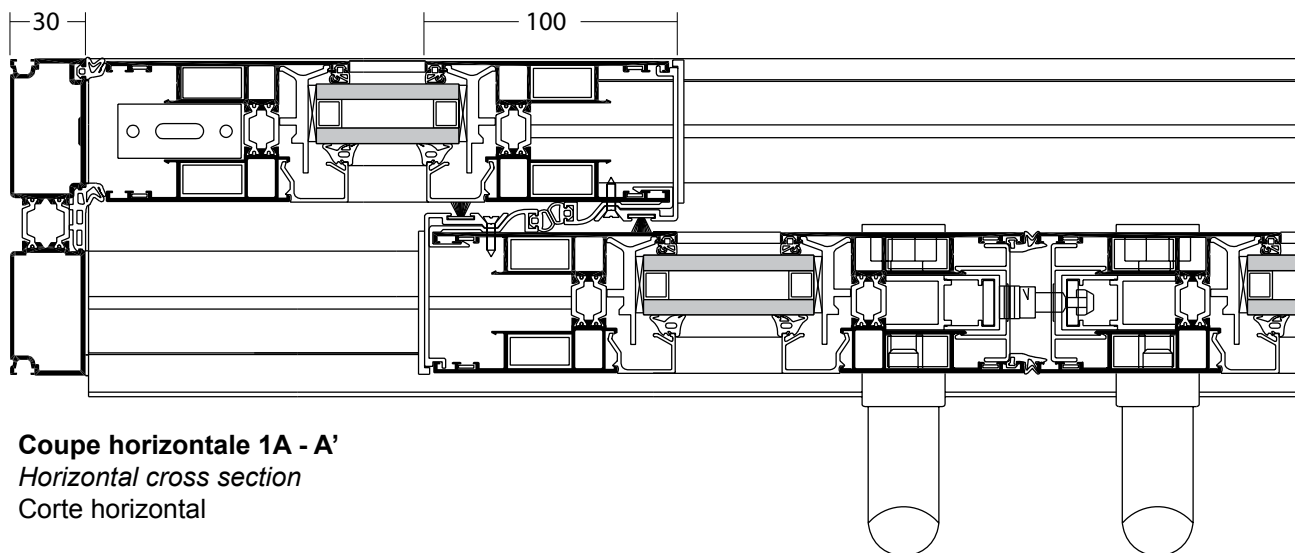

GALENE: porte-fenêtre coulissante à levage (RPT)

Thermal-break patio-door with lift and slide system

Corredera con RPT y sistema de elevación y deslizamiento

- Applications / Applications / Aplicaciones

Porte-fenêtre 2 vantaux avec fixes latéraux
2-leaf patio-door with lateral fixed lights
Balconera 2 hojas con fijos laterales

- Elévation / Elevation / Elevación

Porte-fenêtre coulissante, 2 vantaux (vue de l'extérieur)
Sliding patio-door, 2 leaves (outside view)
Corredera, 2 hojas (vista externa)

Coupe verticale 1B - B'
Vertical cross section
Corte vertical

Coupe horizontale 1A - A'
Horizontal cross section
Corte horizontal