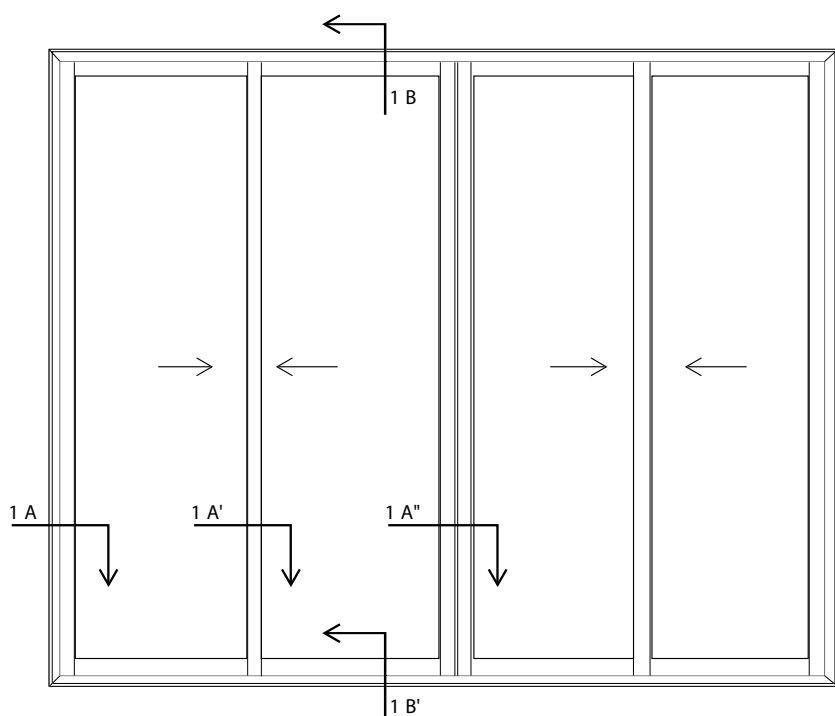

GALENE: porte-fenêtre coulissante à levage (RPT)

Thermal-break patio-door with lift and slide system

Corredera con RPT y sistema de elevación y deslizamiento

- Applications / Applications / Aplicaciones

Porte-fenêtre 2 vantaux avec fixes latéraux
2-leaf patio-door with lateral fixed lights
Balconera 2 hojas con fijos laterales

- Elévation / Elevation / Elevación

Porte-fenêtre coulissante, 2 vantaux (vue de l'extérieur)
Sliding patio-door, 2 leaves (outside view)
Corredera, 2 hojas (vista externa)

Coupe verticale 1B - B'
Vertical cross section
Corte vertical