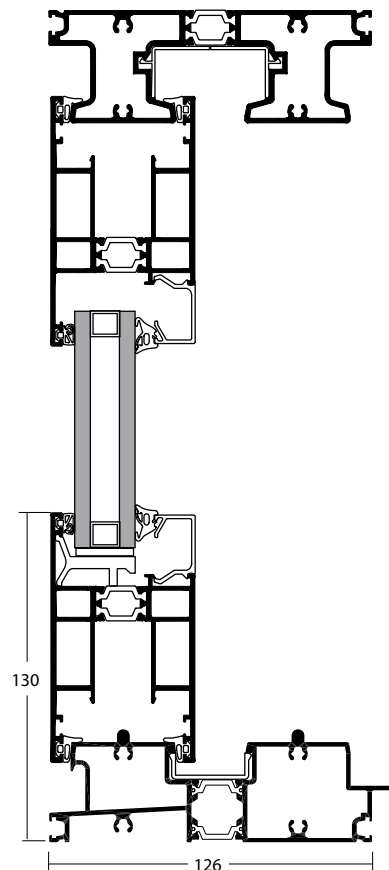

GALENE: porte-fenêtre coulissante à levage (RPT)

Thermal-break patio-door with lift and slide system

Corredera con RPT y sistema de elevación y deslizamiento

- Applications / Applications / Aplicaciones

Porte-fenêtre 2 vantaux avec fixes latéraux
2-leaf patio-door with lateral fixed lights
Balconera 2 hojas con fijos laterales

- Elévation / Elevation / Elevación

Porte-fenêtre coulissante, 2 vantaux (vue de l'extérieur)
Sliding patio-door, 2 leaves (outside view)
Corredera, 2 hojas (vista externa)

Coupe verticale 1B - B'
Vertical cross section
Corte vertical

Coupe horizontale 1A - A'
Horizontal cross section
Corte horizontal