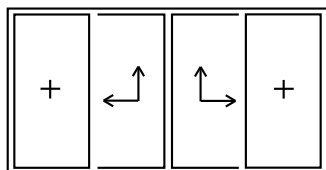

GALENE: porte-fenêtre coulissante à levage (RPT)

Thermal-break patio-door with lift and slide system

Corredera con RPT y sistema de elevación y deslizamiento

- Applications / Applications / Aplicaciones

Porte-fenêtre 2 vantaux avec fixes latéraux
2-leaf patio-door with lateral fixed lights
Balconera 2 hojas con fijos laterales

- Elévation / Elevation / Elevación

Porte-fenêtre coulissante, 2 vantaux (vue de l'extérieur)
Sliding patio-door, 2 leaves (outside view)
Corredera, 2 hojas (vista externa)

Coupe verticale 1B - B'
Vertical cross section
Corte vertical