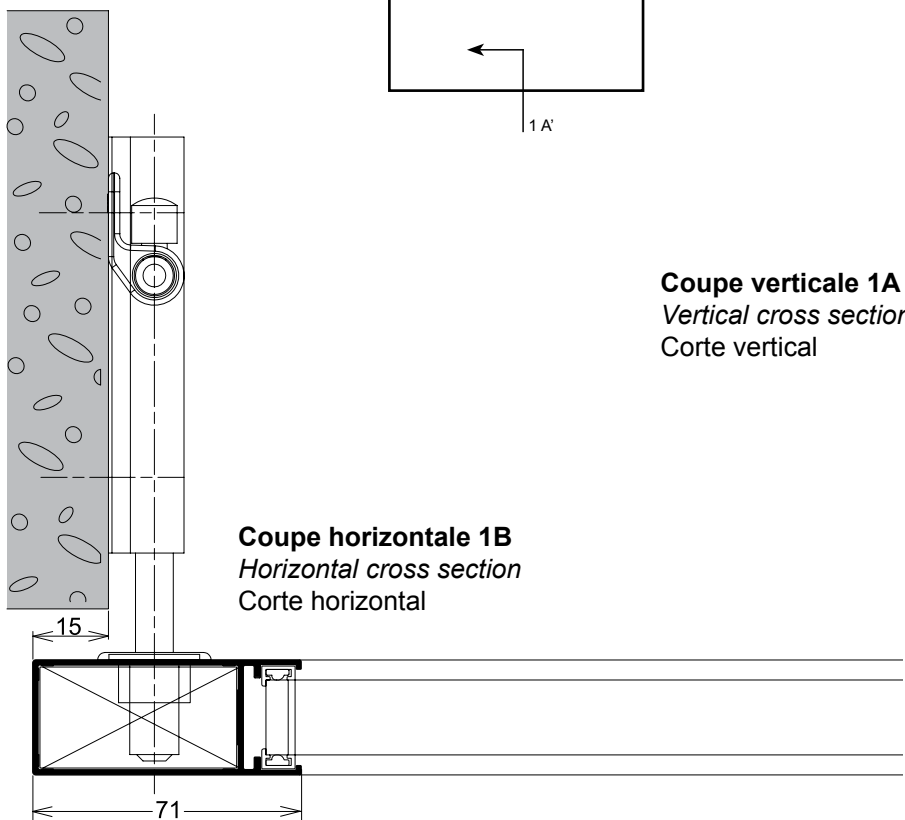

NOTEAL : volet 1 vantail persienné toute hauteur

1 louvered leaf (full height)

Mallorquina 1 hoja apersianada toda la altura

- Applications / Applications / Aplicaciones

Volet coulissant avec remplissage
Sliding shutter with infill
Mallorquina corredera con lamas

- Elévation / Elevation / Elevación

Coupe horizontale 1B
Horizontal cross section
Corte horizontal

Coupe verticale 1A - A'
Vertical cross section
Corte vertical