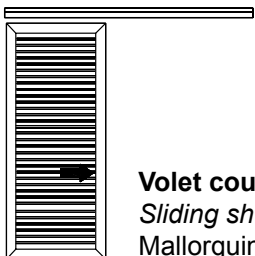

NOTEAL : volet 1 vantail persienné toute hauteur

1 louvered leaf (full height)

Mallorquina 1 hoja apersianada toda la altura

- Applications / Applications / Aplicaciones

Volet coulissant avec remplissage
Sliding shutter with infill
Mallorquina corredera con lamas

- Elévation / Elevation / Elevación

Coupe horizontale 1B
Horizontal cross section
Corte horizontal

Coupe verticale 1A - A'
Vertical cross section
Corte vertical