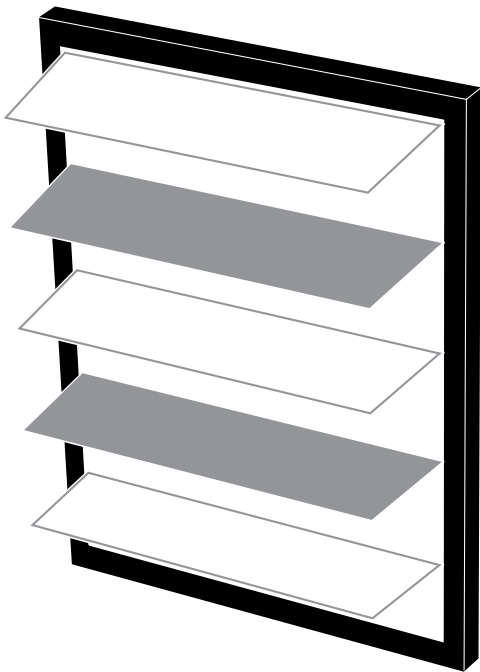

# SAFETYLINE : jalousie mixte (lames verre et aluminium)

Mixed louver jalousie (aluminium and glass louvers)

Celosía mixta (laminas de vidrio y de aluminio)

## - Applications / Applications / Aplicaciones

**Version mixte**  
Mixed version  
Versión mixta

**Avec ouvrant intérieur vitré**  
With internal glazed sash  
Con hoja interior acristalada

**Avec moustiquaire intérieure**  
With internal fly-screen  
Con mosquitera interna

## - Elévation / Elevation / Elevación

**Coupe verticale**  
Vertical cross section  
Corte vertical

**Coupe horizontale**  
Horizontal cross section  
Corte horizontal