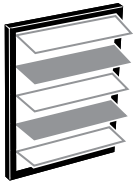

# SAFETYLINE : jalousie mixte (lames verre et aluminium)

Mixed louver jalousie (aluminium and glass louvers)

Celosía mixta (laminas de vidrio y de aluminio)

## - Applications / Applications / Aplicaciones

**Version mixte**  
Mixed version  
Versión mixta

**Avec ouvrant intérieur vitré**  
With internal glazed sash  
Con hoja interior acristalada

**Avec moustiquaire intérieure**  
With internal fly-screen  
Con mosquitera interna