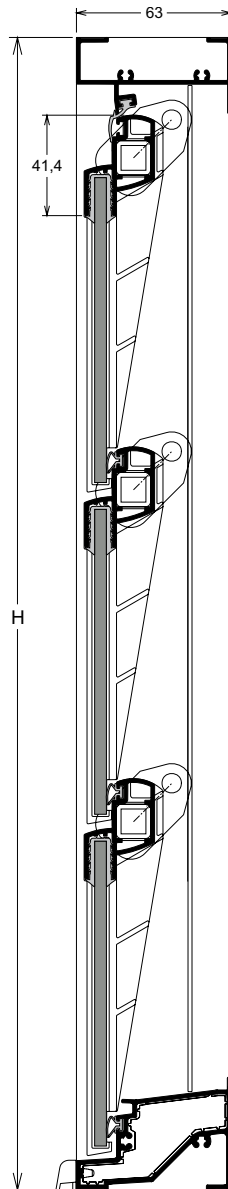

# SAFETYLINE : jalousie à lames verre orientables

Adjustable glass louver system

Celosía con lamas de vidrio orientables

## - Applications / Applications / Aplicaciones

**Châssis avec lame verre**  
Frame with glass louvers  
Celosía con lamas de vidrio

**Avec ouvrant intérieur vitré**  
With internal glazed sash  
Con hoja interior acristalada

## Coupe verticale Vertical cross section Corte vertical

Echelle 1:2 / Scale 1:2 / Escala 1:2

## Coupe horizontale Horizontal cross section Corte horizontal