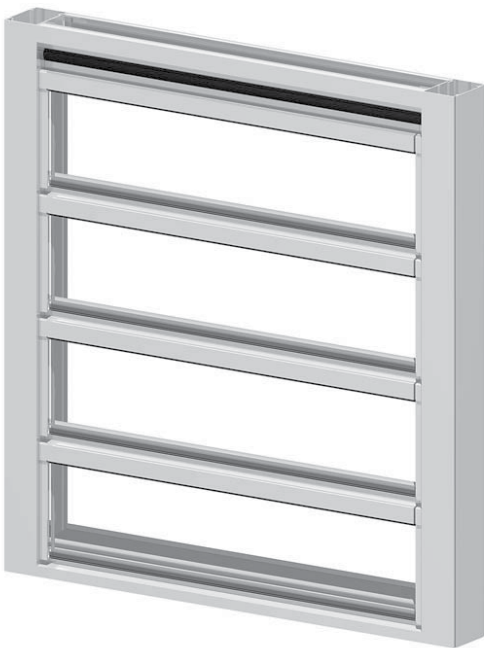

SAFETYLINE : jalousie à lames verre orientables

Adjustable glass louver system

Celosía con lamas de vidrio orientables

- Applications / Applications / Aplicaciones

Châssis avec lame verre
Frame with glass louvers
Celosía con lamas de vidrio

Avec ouvrant intérieur vitré
With internal glazed sash
Con hoja interior acristalada

Avec moustiquaire intérieure
With internal fly-screen
Con mosquitera interna

- Elévation / Elevation / Elevación