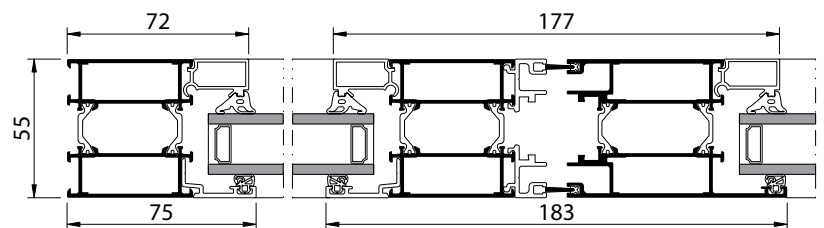

# SOLEAL: porte double action, sur pivot

Double-action door, on pivot

Puerta de acción doble, con pivote

- Applications / Applications / Aplicaciones

**Ensemble menuisés**  
Composite frame  
Conjunto de carpintería

- Elévation / Elevation / Elevación

**Porte 1 vantail avec imposte et fixe latéral (vue de l'extérieur)**

1-leaf door with top and lateral fixed lights (outside view)

Puerta 1 hoja con imposta y fijo lateral (vista externa)

**Coupe verticale 1B - B'**  
Vertical cross section  
Corte vertical

**Coupe verticale 1C**  
Vertical cross section  
Corte vertical

**Coupe horizontale 1A - A'**  
Horizontal cross section  
Corte horizontal

**Variante / Variant / Variante**

**Coupe horizontale 1A - A'**  
Horizontal cross section  
Corte horizontal