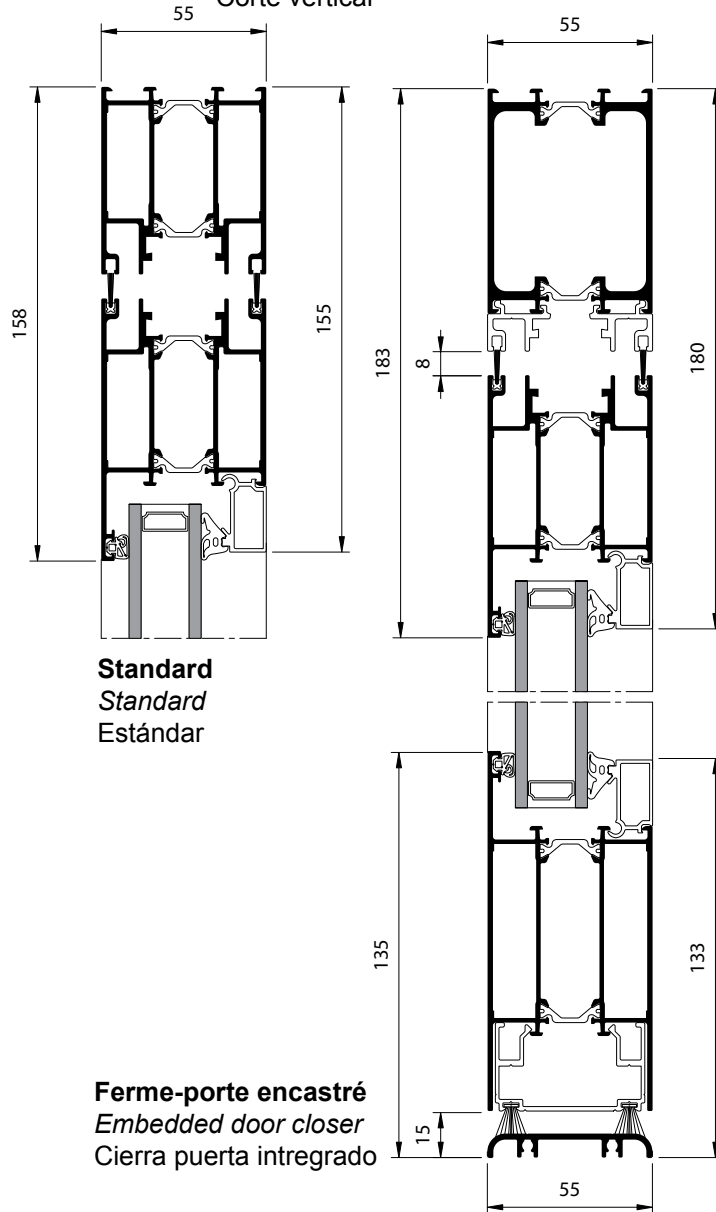

SOLEAL : porte double action

Double-action door

Puerta de acción doble

- Applications / Applications / Aplicaciones

Porte 1 et 2 vantail
1 & 2-leaf door
Puerta 1 y 2 hojas

- Elévation / Elevation / Elevación

Porte 2 vantaux (vue de l'ext.) 2-leaf door (outside view)
2 hojas (apertura al exterior)

Coupe verticale 1B - B'

Vertical cross section
Corte vertical

Standard
Standard
Estándar

Ferme-porte encastré
Embedded door closer
Cierra puerta integrado

Coupe horizontale 1A - A'

Horizontal cross section
Corte horizontal

Coupe horizontale 1A - A''

Horizontal cross section
Corte horizontal