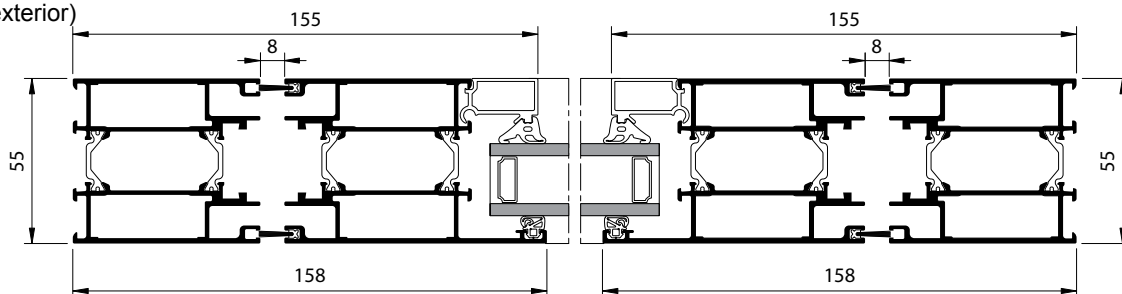

Porte 2 vantaux (vue de l'ext.) 2-leaf door (outside view)
2 hojas (apertura al exterior)

Coupe verticale 1B - B'

Vertical cross section
Corte vertical

Standard
Standard
Estándar

Ferme-porte encastré
Embedded door closer
Cierra puerta integrado

Coupe horizontale 1A - A'

Horizontal cross section
Corte horizontal

Coupe horizontale 1A - A''

Horizontal cross section
Corte horizontal