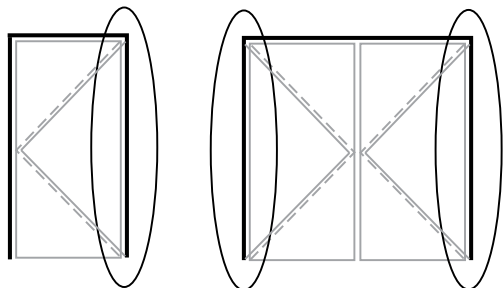

SOLEAL: porte tube anti-pince-doigt

Door with finger protection system

Puerta con junta de protección

Niveau 1 / Level 1 / Nivel 1

Niveau 2 / Level 2 / Nivel 2

Systeme anti-pince doigt côté articulation (va et vient) ou serrure

Finger protection system close to articulation (swing door) or close to lock
Junta de protección cerca de la articulación (vaíven) o cerca de la cerradura

Systeme anti-pince doigt côté serrure 2 vantaux

Finger protection system close to lock - 2 leaf door
Junta de protección cerca de la cerradura - puerta 2 hojas

Systeme anti-pince doigt côté articulation Tube

Finger protection system close to Tube articulation
Junta de protección cerca de la articulación Tubo