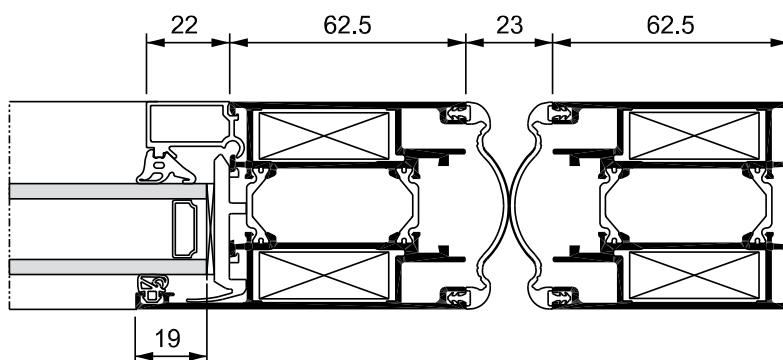

SOLEAL: porte tube anti-pince-doigt

Door with finger protection system

Puerta con junta de protección

Niveau 1 / Level 1 / Nivel 1

Niveau 2 / Level 2 / Nivel 2

Systeme anti-pince doigt côté articulation (va et vient) ou serrure

Finger protection system close to articulation (swing door) or close to lock
Junta de protección cerca de la articulación (vaíven) o cerca de la cerradura

Systeme anti-pince doigt côté serrure 2 vantaux

Finger protection system close to lock - 2 leaf door
Junta de protección cerca de la cerradura - puerta 2 hojas

Systeme anti-pince doigt côté articulation Tube

Finger protection system close to Tube articulation
Junta de protección cerca de la articulación Tubo