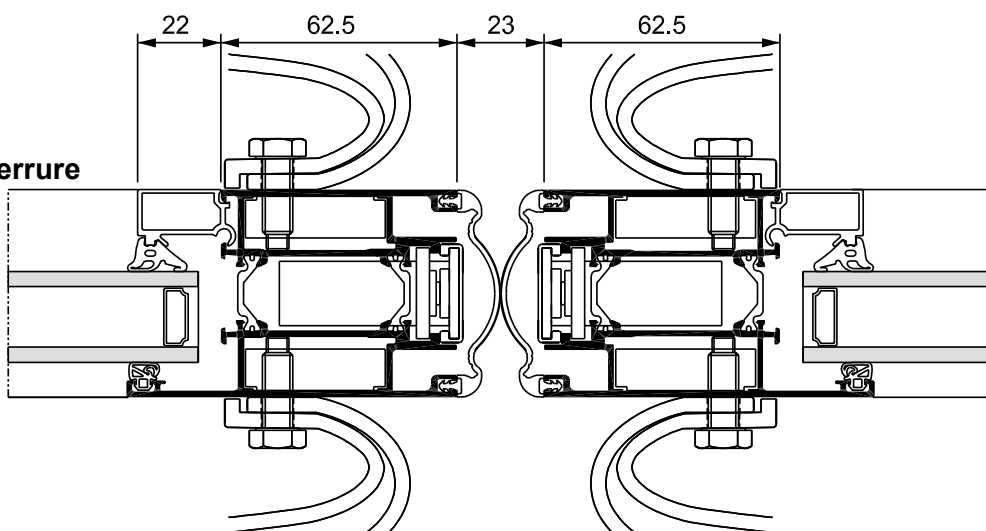

SOLEAL: porte tube anti-pince-doigt

Door with finger protection system

Puerta con junta de protección

Niveau 1 / Level 1 / Nivel 1

Niveau 2 / Level 2 / Nivel 2

Systeme anti-pince doigt côté articulation (va et vient) ou serrure

Finger protection system close to articulation (swing door) or close to lock
Junta de protección cerca de la articulación (vaíven) o cerca de la cerradura

Systeme anti-pince doigt côté serrure 2 vantaux

Finger protection system close to lock - 2 leaf door
Junta de protección cerca de la cerradura - puerta 2 hojas

Systeme anti-pince doigt côté articulation Tube

Finger protection system close to Tube articulation
Junta de protección cerca de la articulación Tubo