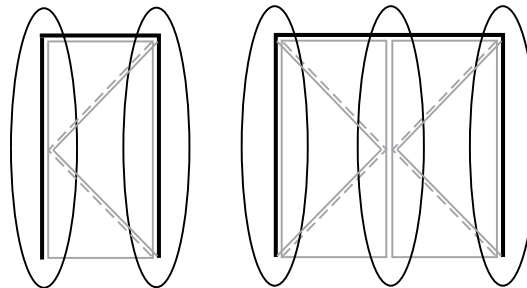

SOLEAL: porte tube anti-pince-doigt

Door with finger protection system

Puerta con junta de protección

Niveau 1 / Level 1 / Nivel 1

Niveau 2 / Level 2 / Nivel 2

Systeme anti-pince doigt côté articulation (va et vient) ou serrure

Finger protection system close to articulation (swing door) or close to lock
Junta de protección cerca de la articulación (vaíven) o cerca de la cerradura

Systeme anti-pince doigt côté serrure 2 vantaux

Finger protection system close to lock - 2 leaf door
Junta de protección cerca de la cerradura - puerta 2 hojas

Systeme anti-pince doigt côté articulation Tube

Finger protection system close to Tube articulation
Junta de protección cerca de la articulación Tubo