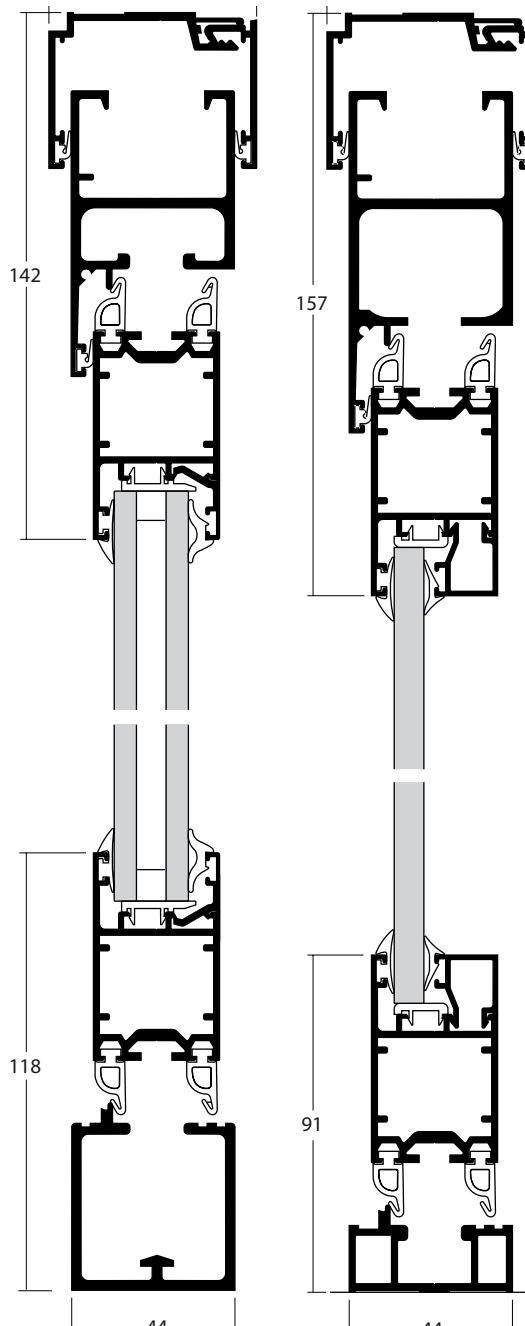

PPM : porte repliable

Folding door

Puerta replegable

- Applications / Applications / Aplicaciones

Porte repliable 3,4 et 6 vantaux / 3, 4 & 6-leaf folding door
Puerta replegable 3,4 y 6 hojas

Echelle 1:2 / Scale 1:2 / Escala 1:2

- Elévation / Elevation / Elevaciones

Porte 4 vantaux ouverture vers l'intérieur (vue de l'extérieur)
4-leaf door inward opening (external view)
Puerta 4 hojas apertura al interior (vista externa)

Coupe horizontale 1A
Horizontal cross section
Corte horizontal

Coupe verticale 1D - D'
Vertical cross section
Corte vertical

Coupe horizontale 1C - B
Horizontal cross section / Corte horizontal