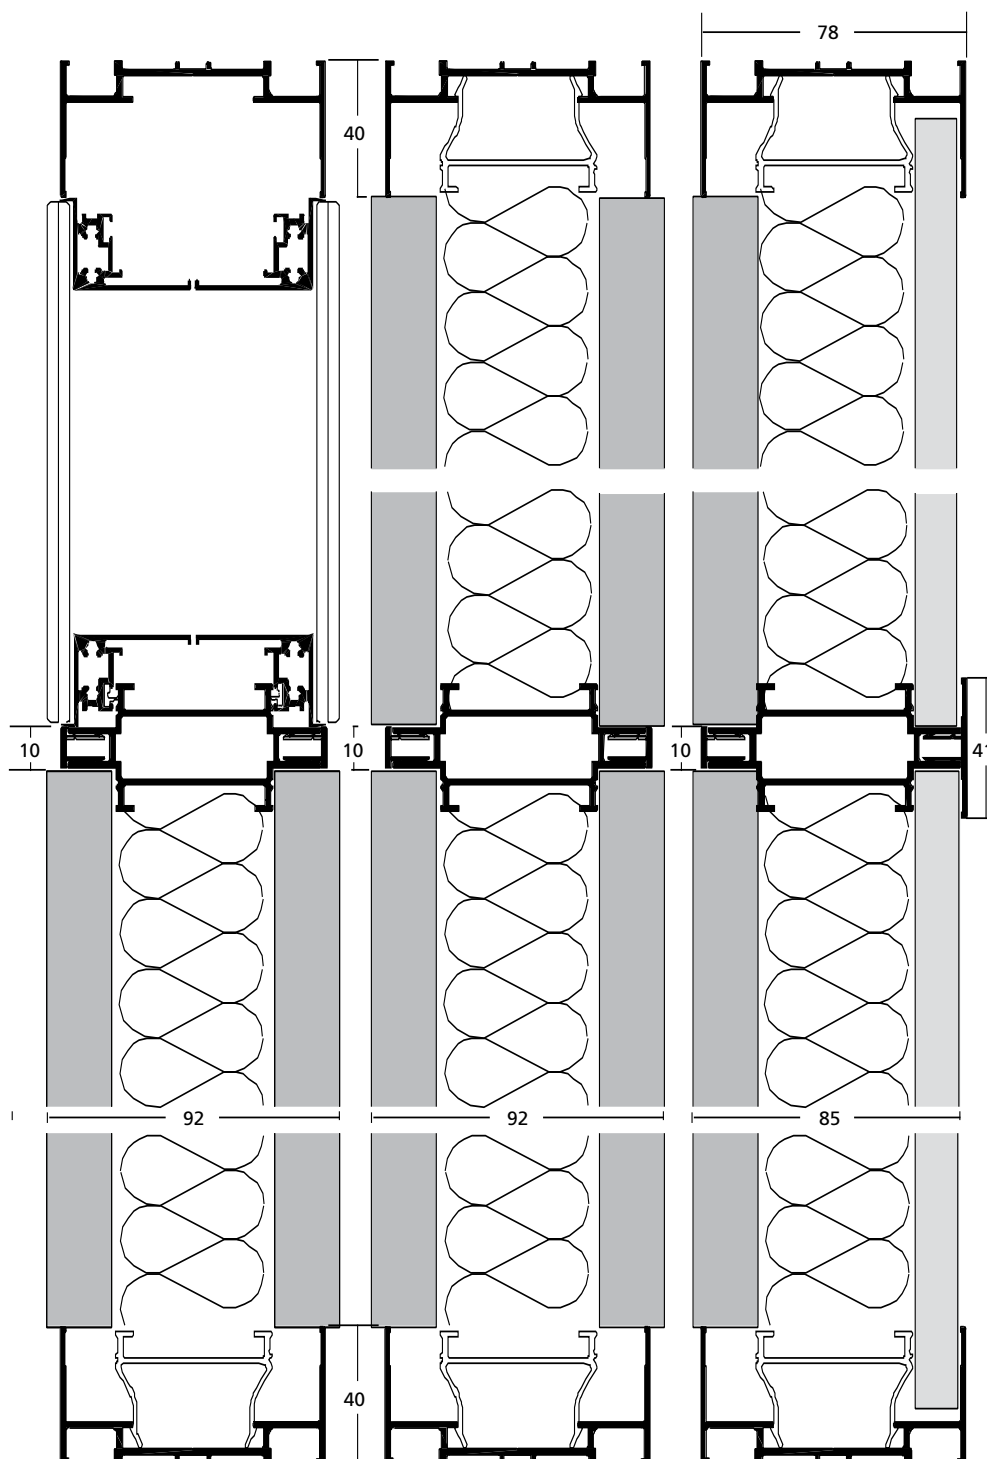

OPALE : cloison lisse en joints creux

Partition with hollow joint system

Mampara con junta entre paneles

- Applications / Applications / Aplicaciones

Module plein ou vitré toute hauteur
Full-height glass panel module
Módulo acristalado toda la altura

Module vitré sur allège
Mixed glazed on solid panel module
Módulo acristalado sobre antepecho

Module multi-traverses
Multi transom module
Módulo multitravesaño

Panneaux bois et verre affleurants
Flush glazed and wood panels
Paneles de madera y vidrio enrasados