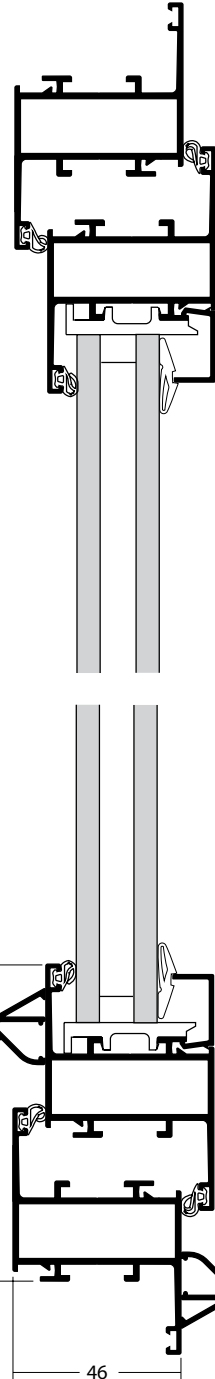

TOPAZE : fenêtre battante, ouvrant basic

Casement window, basic opening frame

Ventana practicable, hoja básica

- Applications / Applications / Aplicaciones

Châssis à la française
1 vantail
 1 leaf window, inward opening
 Ventana practicable
 1 hoja

Châssis à souflet
 Bottom hung window
 Ventana abatible

Châssis oscillo-battant
 Tilt & Turn window
 Ventana oscilobatiente

Châssis à la française 2 vantaux
 2 leaf window, inward opening
 Ventana batiente
 2 hojas

Coupe verticale 1D-E Vertical cross section Corte vertical

- Elévation / Elevation / Elevación

Châssis à la française 2 vantaux (vue extérieure)
 2 leaf window, inward opening (external view)
 Ventana practicable 2 hojas (vista externa)

Echelle 1:2 / Scale 1:2 / Escala 1:2

Coupe horizontale 1B
 Horizontal cross section
 Corte horizontal

Coupe horizontale 1AC
 Horizontal cross section
 Corte horizontal