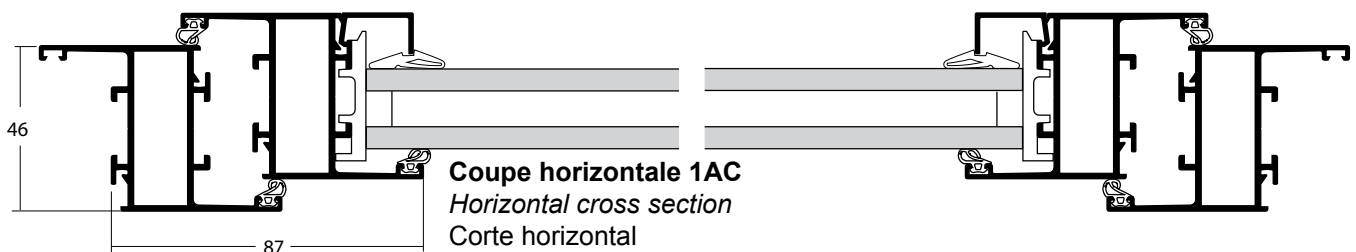

Châssis à souflet
 Bottom hung window
 Ventana abatible

Châssis oscillo-battant
 Tilt & Turn window
 Ventana oscilobatiente

Châssis à la française 2 vantaux
 2 leaf window, inward opening
 Ventana batiente
 2 hojas

Coupe verticale 1D-E Vertical cross section Corte vertical

- Elévation / Elevation / Elevación

Châssis à la française 2 vantaux (vue extérieure)
 2 leaf window, inward opening (external view)
 Ventana practicable 2 hojas (vista externa)

Echelle 1:2 / Scale 1:2 / Escala 1:2

Coupe horizontale 1B
 Horizontal cross section
 Corte horizontal

Coupe horizontale 1AC
 Horizontal cross section
 Corte horizontal