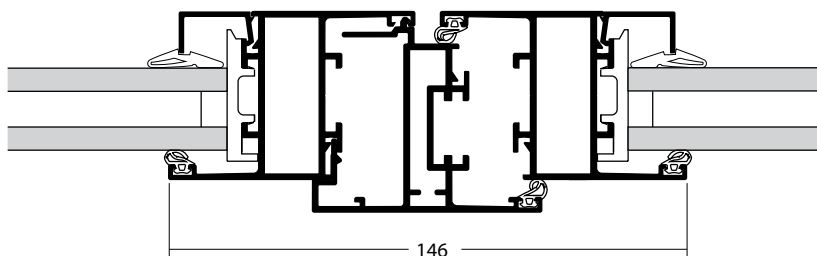

Coupe verticale 1D-E Vertical cross section Corte vertical

- Elévation / Elevation / Elevación

Châssis à la française 2 vantaux (vue extérieure)
 2 leaf window, inward opening (external view)
 Ventana practicable 2 hojas (vista externa)

Echelle 1:2 / Scale 1:2 / Escala 1:2

Coupe horizontale 1B
 Horizontal cross section
 Corte horizontal

Coupe horizontale 1AC
 Horizontal cross section
 Corte horizontal