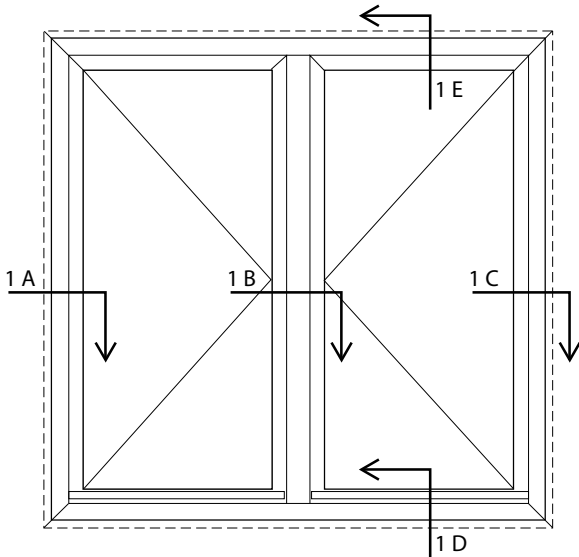

Châssis à souflet
 Bottom hung window
 Ventana abatible

Châssis oscillo-battant
 Tilt & Turn window
 Ventana oscilobatiente

Châssis à la française 2 vantaux
 2 leaf window, inward opening
 Ventana batiente
 2 hojas

Coupe verticale 1D-E Vertical cross section Corte vertical

- Elévation / Elevation / Elevación

Châssis à la française 2 vantaux (vue extérieure)
 2 leaf window, inward opening (external view)
 Ventana practicable 2 hojas (vista externa)

Echelle 1:2 / Scale 1:2 / Escala 1:2

Coupe horizontale 1B
 Horizontal cross section
 Corte horizontal

Coupe horizontale 1AC
 Horizontal cross section
 Corte horizontal