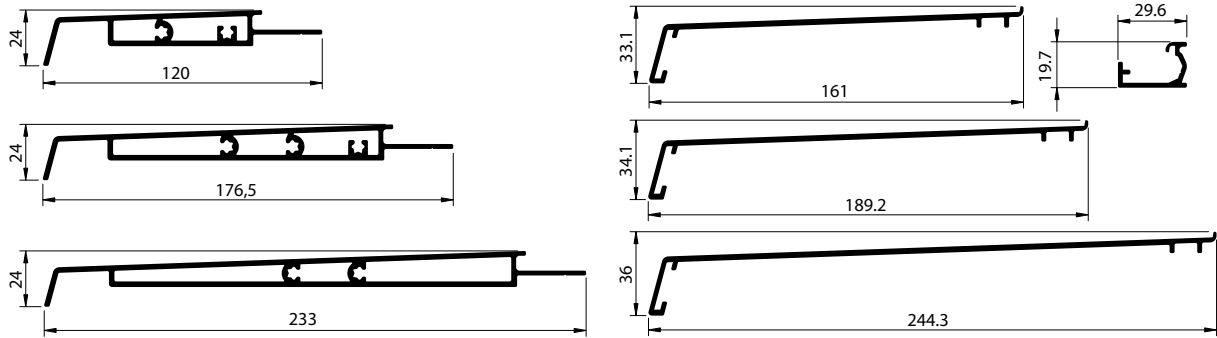

SOLEAL : bavettes, tapées, couvre-joints

Sill, flashing, architrave

Perfiles vierte-agua, perfiles tapa, tapajuntas

Bavettes

Sill

Perfil vierte-agua

Tapées rapportées

Flashing

Perfiles tapa

Bavettes d'habillage

Sill

Perfiles vierte-agua

Couvre-joint à clipper

Architrave

Tapajuntas