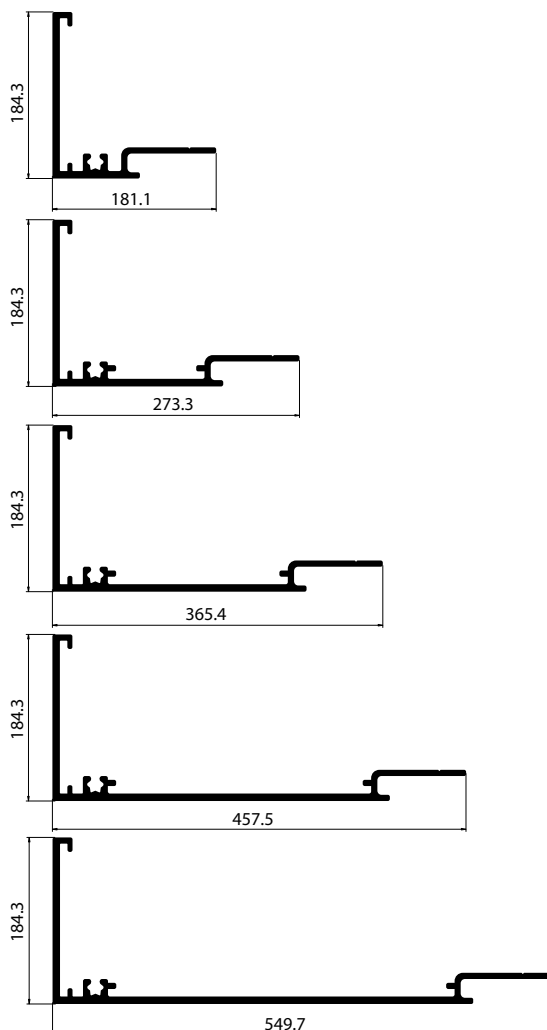

SOLEAL : bavettes, tapées, couvre-joints

Sill, flashing, architrave

Perfiles vierte-agua, perfiles tapa, tapajuntas

Bavettes

Sill

Perfil vierte-agua

Tapées rapportées

Flashing

Perfiles tapa

Bavettes d'habillage

Sill

Perfiles vierte-agua

Couvre-joint à clipper

Architrave

Tapajuntas