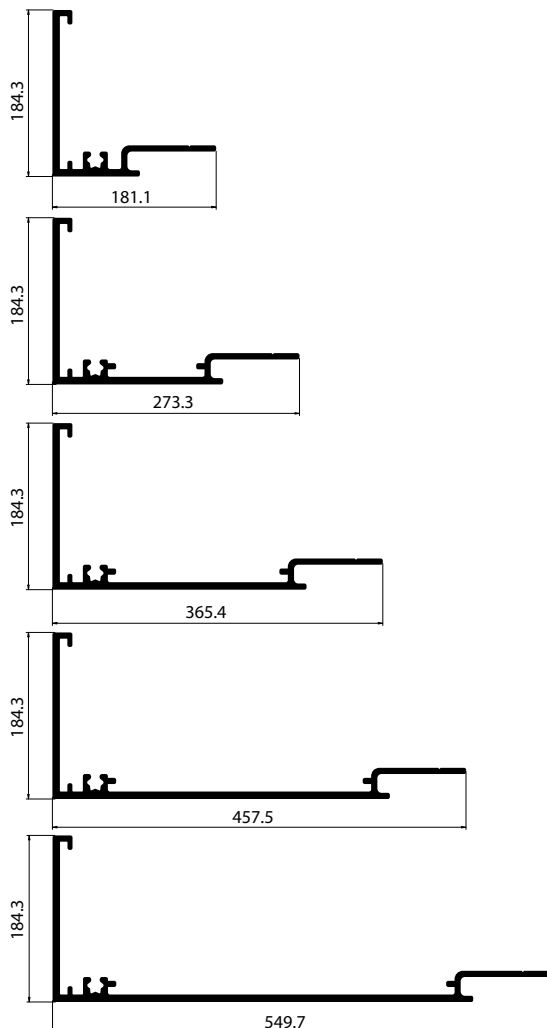

SOLEAL : bavettes, tapées, couvre-joints

Sill, flashing, architrave

Perfiles vierte-agua, perfiles tapa, tapajuntas

Bavettes

Sill

Perfil vierte-agua

Tapées rapportées

Flashing

Perfiles tapa

Bavettes d'habillage

Sill

Perfiles vierte-agua

Couvre-joint à clipper

Architrave

Tapajuntas