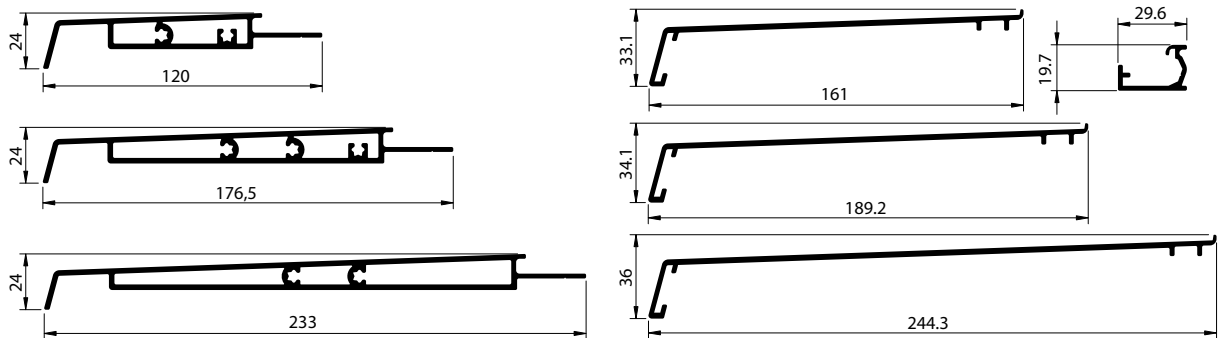

SOLEAL : bavettes, tapées, couvre-joints

Sill, flashing, architrave

Perfiles vierte-agua, perfiles tapa, tapajuntas

Bavettes

Sill

Perfil vierte-agua

Tapées rapportées

Flashing

Perfiles tapa

Bavettes d'habillage

Sill

Perfiles vierte-agua

Couvre-joint à clipper

Architrave

Tapajuntas