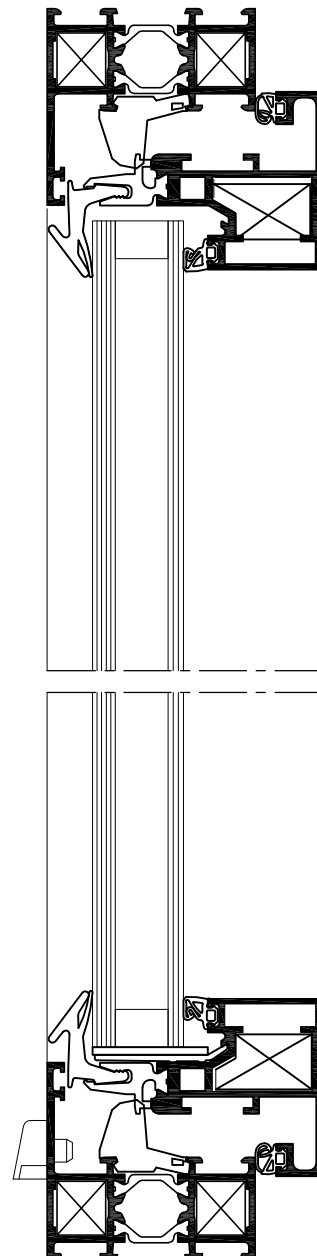

SOLEAL: porte-fenêtre battante, ouvrant minimal

Casement patio-door, minimal version

Balconera practicable, versión minimal

- Applications / Applications / Aplicaciones

Porte-fenêtre 1 vantail
1-leaf patio-door
Balconera 1 hoja

Porte-fenêtre 2 vantaux
2-leaf patio-door
Balconera 2 hojas

Porte-fenêtre oscillo-battante
Tilt & turn patio-door
Balconera oscilobatiente

- Elévation / Elevation / Elevación

Châssis à la française 2 vantaux (vue de l'ext.)

2-leaf window (external view)

Ventana practicable 2 hojas (vista externa)

Echelle 1:2 / Scale 1:2 / Escala 1:2

Coupe verticale 1 C - D Vertical cross section Corte vertical

Coupe horizontale 1 A - B Horizontal cross section Corte horizontal