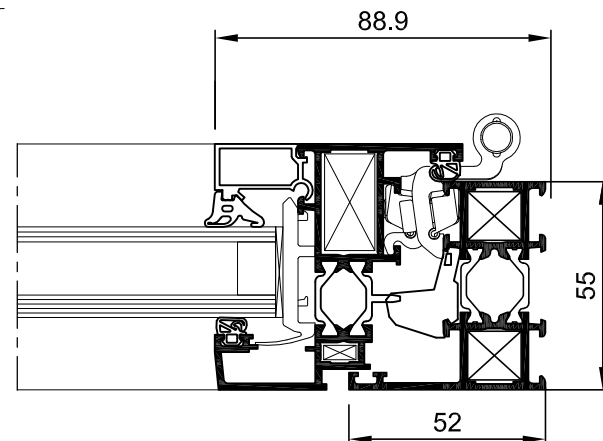

Porte-fenêtre 2 vantaux
2-leaf patio-door
Balconera 2 hojas

Porte-fenêtre oscillo-battante
Tilt & turn patio-door
Balconera oscilobatiente

- Elévation / Elevation / Elevación

Coupe verticale 1 C - D
Vertical cross section
Corte vertical

Echelle 1:2
Scale 1:2
Escala 1:2

Coupe verticale 1 C - D
Vertical cross section
Corte vertical

Châssis à la française 2 vantaux
2-leaf window
Ventana practicable 2 hojas

Coupe horizontale 1 B
Horizontal cross section
Corte horizontal

Coupe horizontale 1 A
Horizontal cross section
Corte horizontal