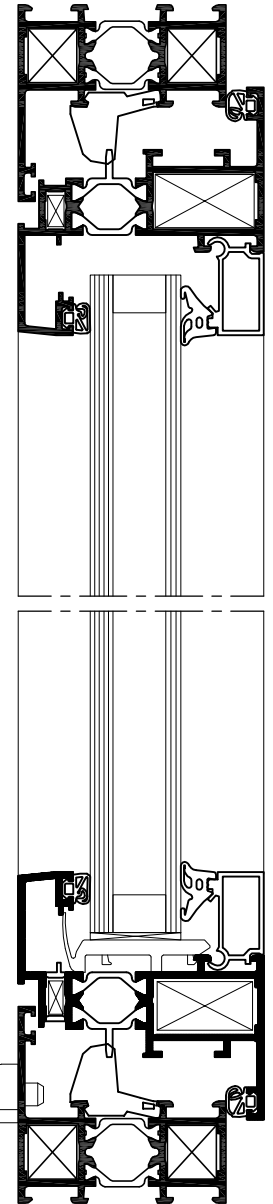

SOLEAL : porte-fenêtre battante, ouvrant apparent

Casement patio-door, standard opening frame

Balconera practicable, hoja estándar

- Applications / Applications / Aplicaciones

Porte-fenêtre 1 vantail
1-leaf patio-door
Balconera 1 hoja

Porte-fenêtre 2 vantaux
2-leaf patio-door
Balconera 2 hojas

Porte-fenêtre oscillo-battante
Tilt & turn patio-door
Balconera oscilobatiente

- Elévation / Elevation / Elevación

Coupe verticale 1 C - D
Vertical cross section
Corte vertical

Echelle 1:2
Scale 1:2
Escala 1:2

Coupe verticale 1 C - D
Vertical cross section
Corte vertical

Châssis à la française 2 vantaux
2-leaf window
Ventana practicable 2 hojas

Coupe horizontale 1 B
Horizontal cross section
Corte horizontal

Coupe horizontale 1 A
Horizontal cross section
Corte horizontal