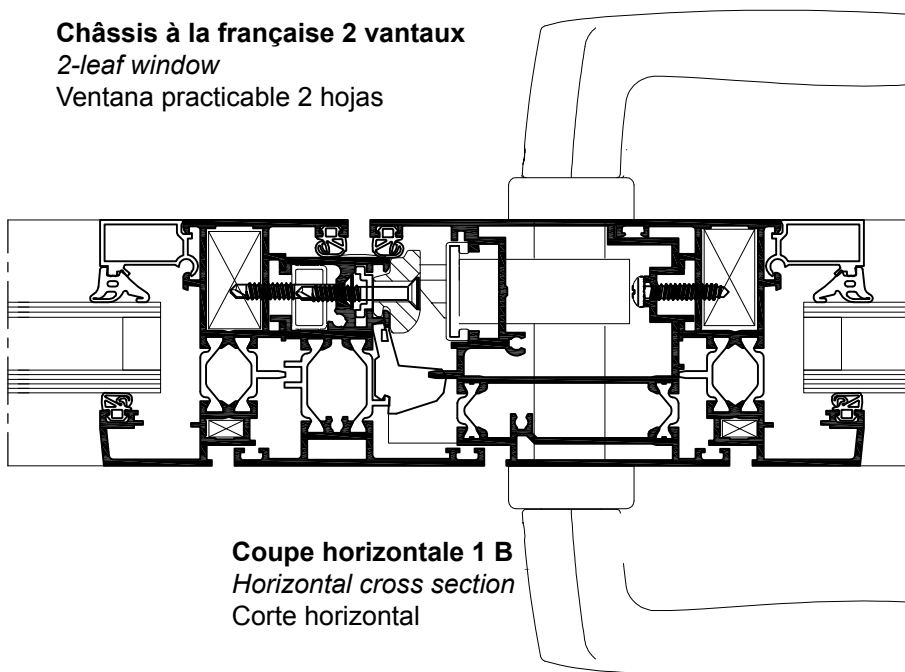

SOLEAL : porte-fenêtre battante, ouvrant apparent

Casement patio-door, standard opening frame

Balconera practicable, hoja estándar

- Applications / Applications / Aplicaciones

Porte-fenêtre 1 vantail
1-leaf patio-door
Balconera 1 hoja

Porte-fenêtre 2 vantaux
2-leaf patio-door
Balconera 2 hojas

Porte-fenêtre oscillo-battante
Tilt & turn patio-door
Balconera oscilobatiente

- Elévation / Elevation / Elevación

Coupe verticale 1 C - D
Vertical cross section
Corte vertical

Echelle 1:2
Scale 1:2
Escala 1:2

Coupe verticale 1 C - D
Vertical cross section
Corte vertical

Châssis à la française 2 vantaux
2-leaf window
Ventana practicable 2 hojas

Coupe horizontale 1 B
Horizontal cross section
Corte horizontal