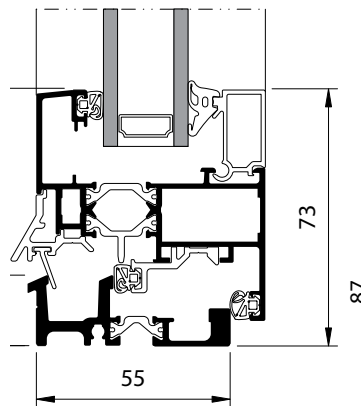

SOLEAL : porte-fenêtre battante, ouvrant apparent

Casement patio-door, standard opening frame

Balconera practicable, hoja estándar

- Applications / Applications / Aplicaciones

Porte-fenêtre 1 vantail
1-leaf patio-door
Balconera 1 hoja

Porte-fenêtre 2 vantaux
2-leaf patio-door
Balconera 2 hojas

Porte-fenêtre oscillo-battante
Tilt & turn patio-door
Balconera oscilobatiente

- Elévation / Elevation / Elevación

Coupe verticale 1 C - D
Vertical cross section
Corte vertical

Echelle 1:2
Scale 1:2
Escala 1:2

Coupe verticale 1 C - D
Vertical cross section
Corte vertical

Châssis à la française 2 vantaux
2-leaf window
Ventana practicable 2 hojas

Coupe horizontale 1 B
Horizontal cross section
Corte horizontal