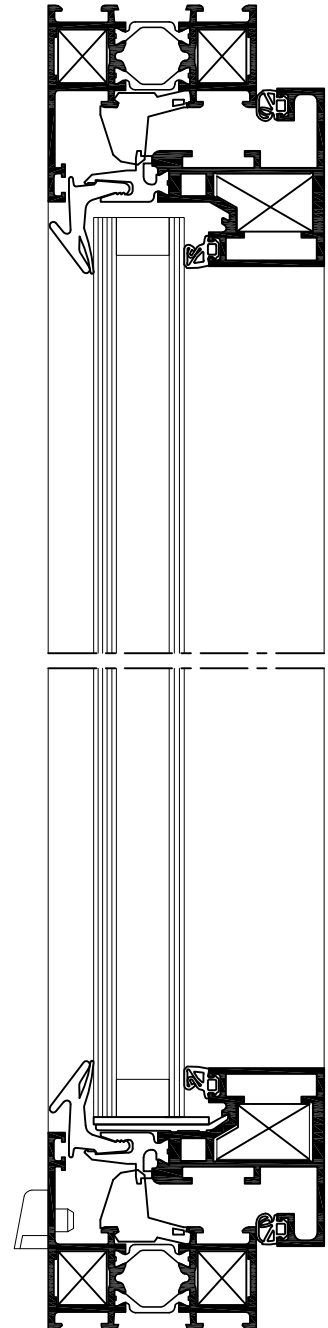

Châssis à soufflet
Bottom hung window
Ventana abatible

Oscillo-battant
Tilt & turn window
Oscilobatiente

Fenêtre 2 vantaux
2-leaf window
Ventana 2 hojas

Châssis à la française 2 vantaux (vue de l'extérieur)

2-leaf window (external view)

Ventana practicable 2 hojas (vista externa)

Echelle 1:2 / Scale 1:2 / Escala 1:2

Coupe verticale 1 D - E

Vertical cross section

Corte vertical

Coupe horizontale 1 B - C

Horizontal cross section

Corte horizontal