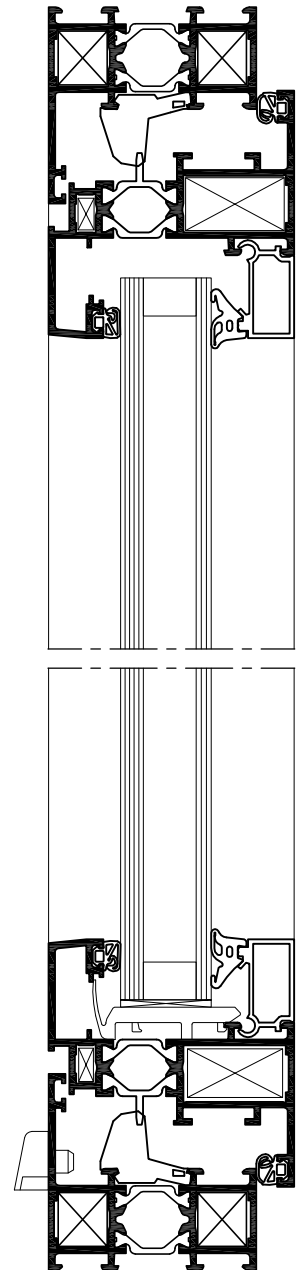

SOLEAL : fenêtre battante, ouvrant apparent

Casement window, standard opening frame

Ventana practicable, hoja estándar

- Applications / Applications / Aplicaciones

Fenêtre 1 vantail
1-leaf window
Ventana 1 hoja

Châssis à soufflet
Bottom hung window
Ventana abatible

Oscillo-battant
Tilt & turn window
Oscilobatiente

Fenêtre 2 vantaux
2-leaf window
Ventana 2 hojas

Coupe verticale 1 D - E
Vertical cross section
Corte vertical

Châssis à la française 2 vantaux (vue de l'extérieur)

2-leaf window (external view)

Ventana practicable 2 hojas (vista externa)

Echelle 1:2 / Scale 1:2 / Escala 1:2

Coupe horizontale 1 B - C

Horizontal cross section

Corte horizontal