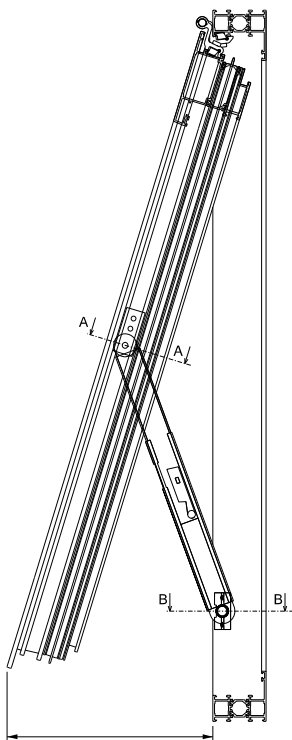

SOLEAL: châssis à projection

Top-hung butt-hinged window

Ventana proyectante

Dimensions maxi par Ouvrant

Maximum dimensions / Dimensiones máximas

L = 1500 mm

H = 1500 mm

Poids maxi par Ouvrant

Maximum weight / Peso máximo

80 kgs avec 3 paumelles

80 kgs with 3 hinges / 80 kgs con 3 bisagras

Coupe verticale

Vertical section

Corte vertical

Entrebaillement maxi

Maximum opening / Abertura máxima

350 mm maxi

500 mm maxi

Coupe verticale B1

Vertical section

Corte vertical

Coupe horizontale

Horizontal section

Corte horizontal