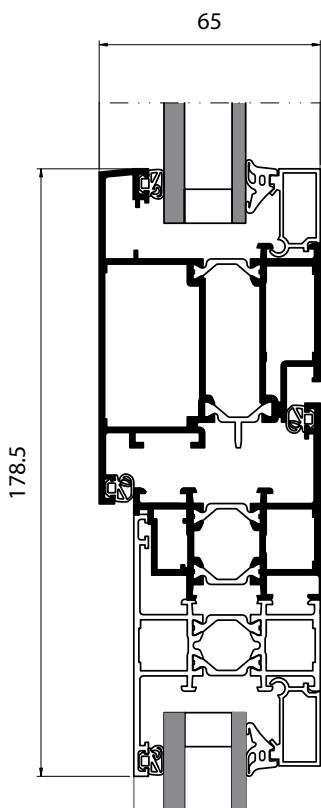

SOLEAL: châssis à projection

Top-hung butt-hinged window

Ventana proyectante

Dimensions maxi par Ouvrant

Maximum dimensions / Dimensiones máximas

L = 1500 mm

H = 1500 mm

Poids maxi par Ouvrant

Maximum weight / Peso máximo

80 kgs avec 3 paumelles

80 kgs with 3 hinges / 80 kgs con 3 bisagras

Coupe verticale

Vertical section

Corte vertical

Entrebaillement maxi

Maximum opening / Abertura máxima

350 mm maxi

500 mm maxi

Coupe verticale B1

Vertical section

Corte vertical

Coupe horizontale

Horizontal section

Corte horizontal