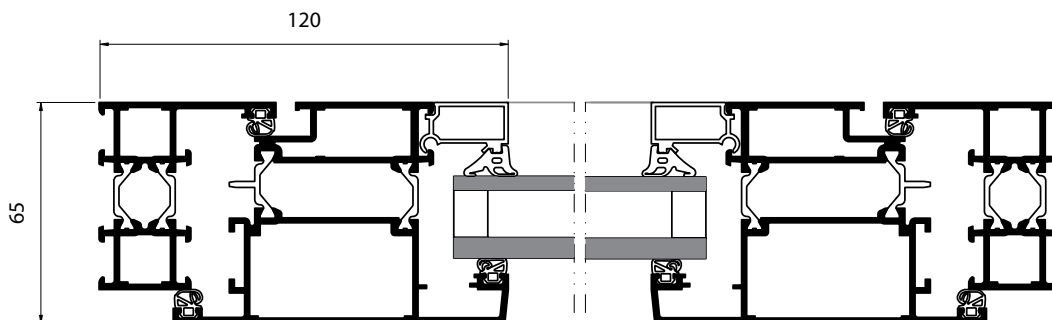

SOLEAL: châssis à projection

Top-hung butt-hinged window

Ventana proyectante

Dimensions maxi par Ouvrant

Maximum dimensions / Dimensiones máximas

L = 1500 mm

H = 1500 mm

Poids maxi par Ouvrant

Maximum weight / Peso máximo

80 kgs avec 3 paumelles

80 kgs with 3 hinges / 80 kgs con 3 bisagras

Coupe verticale

Vertical section

Corte vertical

Entrebaillement maxi

Maximum opening / Abertura máxima

350 mm maxi

500 mm maxi

Coupe verticale B1

Vertical section

Corte vertical

Coupe horizontale

Horizontal section

Corte horizontal