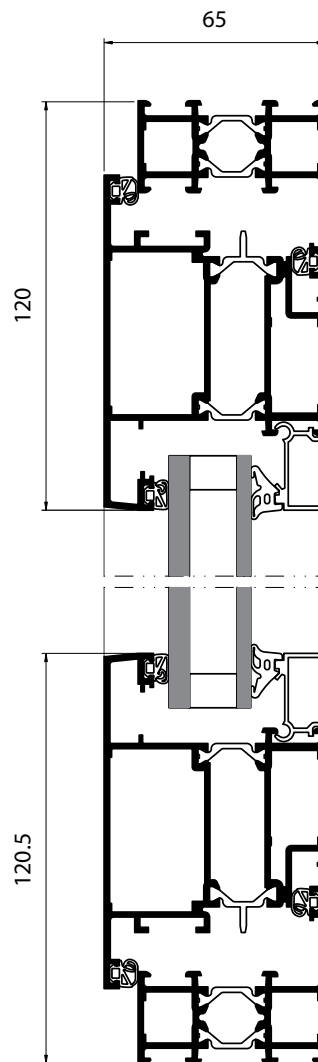

SOLEAL: châssis à projection

Top-hung butt-hinged window

Ventana proyectante

Dimensions maxi par Ouvrant

Maximum dimensions / Dimensiones máximas

L = 1500 mm

H = 1500 mm

Poids maxi par Ouvrant

Maximum weight / Peso máximo

80 kgs avec 3 paumelles

80 kgs with 3 hinges / 80 kgs con 3 bisagras

Coupe verticale

Vertical section

Corte vertical

Entrebaillement maxi

Maximum opening / Abertura máxima

350 mm maxi

500 mm maxi

Coupe verticale B1

Vertical section

Corte vertical

Coupe horizontale

Horizontal section

Corte horizontal