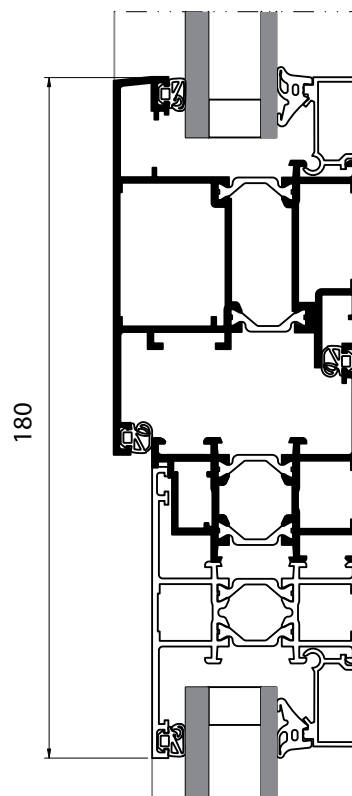

SOLEAL : châssis à l'italienne

Top-hung window

Ventana italiana

Coupe verticale
Vertical section
Corte vertical

Poids maxi par Ouvrant

Maximum weight / Peso máximo

100 kgs

Dimensions maxi par Ouvrant

Maximum dimensions / Dimensiones máximas

L = 1500 mm

H = 1750 mm

Dimensions d'entrebaillement

Opening dimensions

Dimensiones de abertura

Coupe verticale B1

Vertical section

Corte vertical

Coupe horizontale

Horizontal section

Corte horizontal