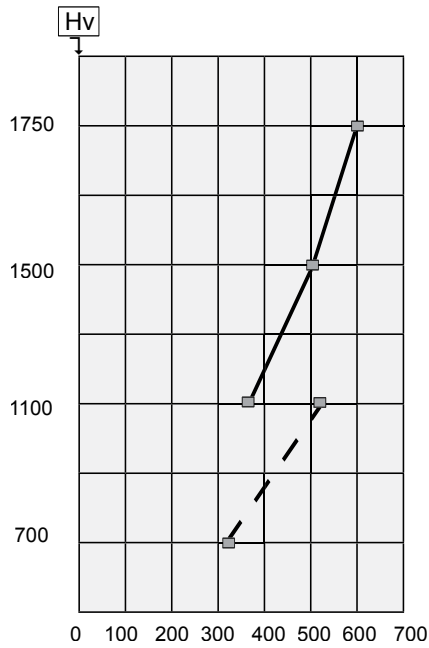

SOLEAL : châssis à l'italienne

Top-hung window

Ventana italiana

Coupe verticale
Vertical section
Corte vertical

Poids maxi par Ouvrant

Maximum weight / Peso máximo

100 kgs

Dimensions maxi par Ouvrant

Maximum dimensions / Dimensiones máximas

L = 1500 mm

H = 1750 mm

Dimensions d'entrebaillement

Opening dimensions

Dimensiones de abertura

Coupe verticale B1

Vertical section