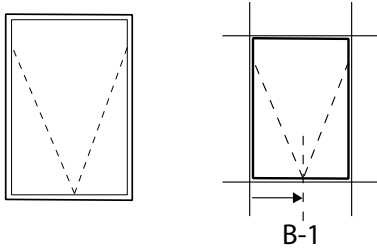

SOLEAL : châssis à l'italienne

Top-hung window

Ventana italiana

Coupe verticale
Vertical section
Corte vertical

Poids maxi par Ouvrant

Maximum weight / Peso máximo

100 kgs

Dimensions maxi par Ouvrant

Maximum dimensions / Dimensiones máximas

L = 1500 mm

H = 1750 mm

Dimensions d'entrebaillement

Opening dimensions

Dimensiones de abertura

Coupe verticale B1

Vertical section

Corte vertical

Coupe horizontale

Horizontal section

Corte horizontal