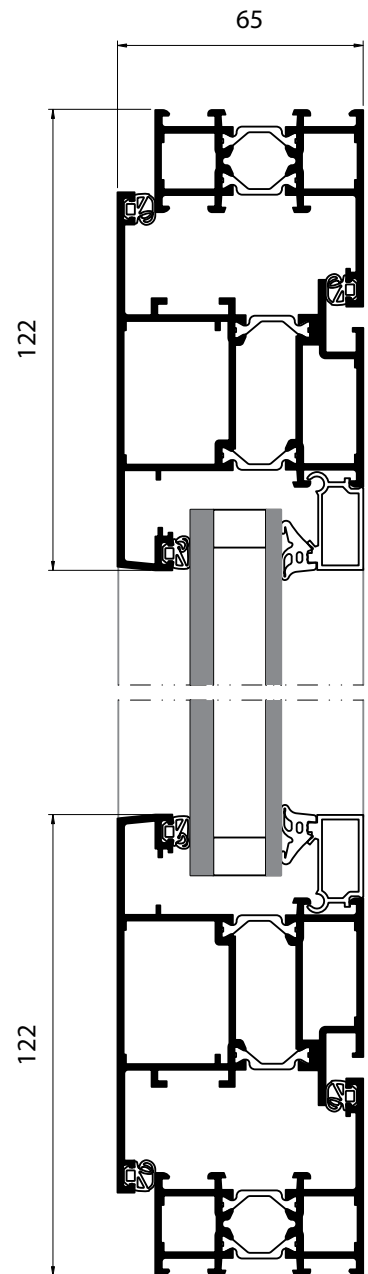

SOLEAL : châssis à l'italienne

Top-hung window

Ventana italiana

Coupe verticale
Vertical section
Corte vertical

Poids maxi par Ouvrant

Maximum weight / Peso máximo

100 kgs

Dimensions maxi par Ouvrant

Maximum dimensions / Dimensiones máximas

L = 1500 mm

H = 1750 mm

Dimensions d'entrebaillement

Opening dimensions

Dimensiones de abertura

Coupe verticale B1

Vertical section

Corte vertical

Coupe horizontale

Horizontal section

Corte horizontal