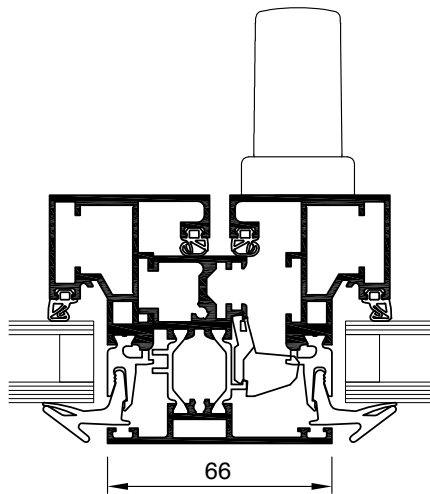

SOLEAL: fenêtre à rupture de pont thermique

Thermal break window

Ventana practicable con ruptura del puente térmico

- **Poignée décentrée** / *Offset handle* / Manilla descentrada

Version Minimal
Minimal version
Versión Minimal

Version Apparent
Standard version
Versión estándar

- **Poignée centrée** / *Centered handle* / Manilla centrada

Version Minimal
Minimal version
Versión Minimal

Version Apparent
Standard version
Versión estándar