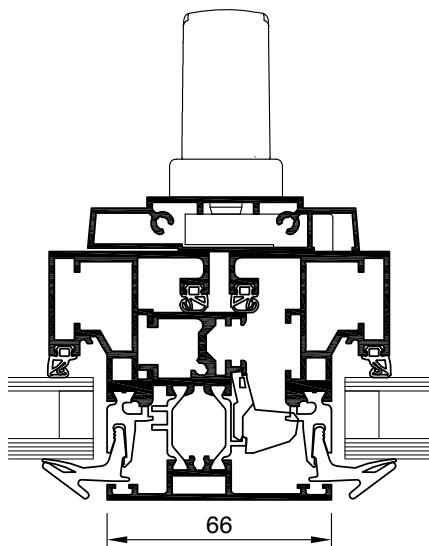

SOLEAL: fenêtre à rupture de pont thermique

Thermal break window

Ventana practicable con ruptura del puente térmico

- **Poignée décentrée** / *Offset handle* / Manilla descentrada

Version Minimal
Minimal version
Versión Minimal

Version Apparent
Standard version
Versión estándar

- **Poignée centrée** / *Centered handle* / Manilla centrada

Version Minimal
Minimal version
Versión Minimal

Version Apparent
Standard version
Versión estándar