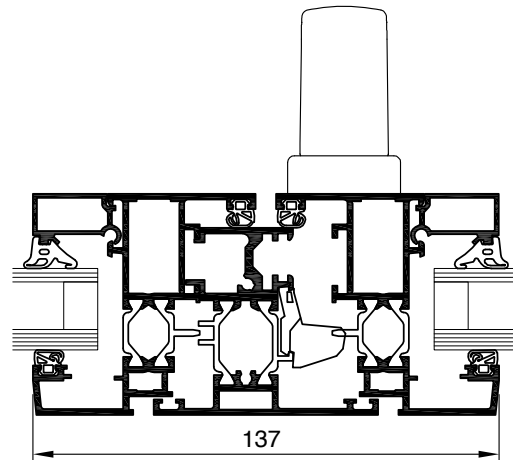

SOLEAL: fenêtre à rupture de pont thermique

Thermal break window

Ventana practicable con ruptura del puente térmico

- **Poignée décentrée** / *Offset handle* / Manilla descentrada

Version Minimal
Minimal version
Versión Minimal

Version Apparent
Standard version
Versión estándar

- **Poignée centrée** / *Centered handle* / Manilla centrada

Version Minimal
Minimal version
Versión Minimal

Version Apparent
Standard version
Versión estándar