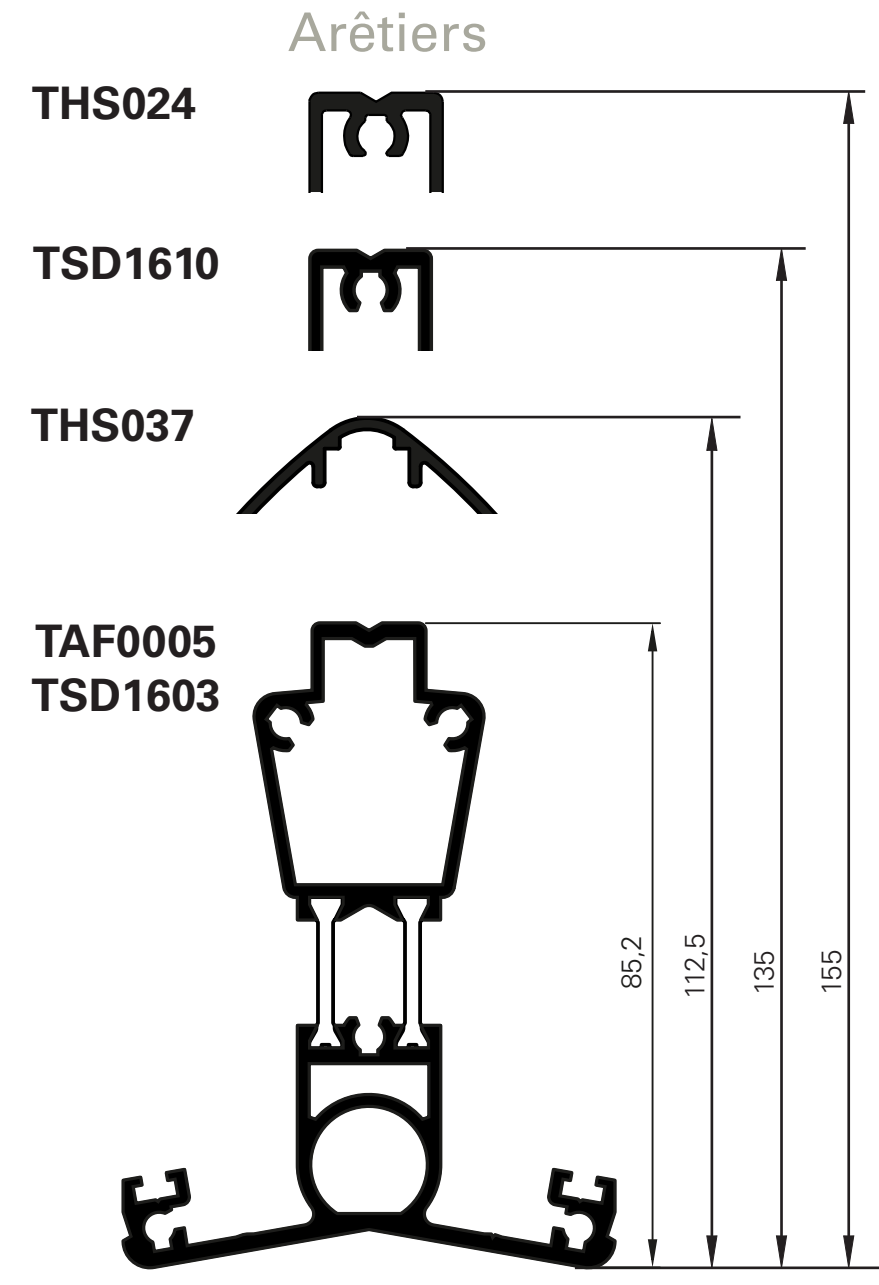

TOURMALINE - TOITURE VERANDA

CHEVRONS