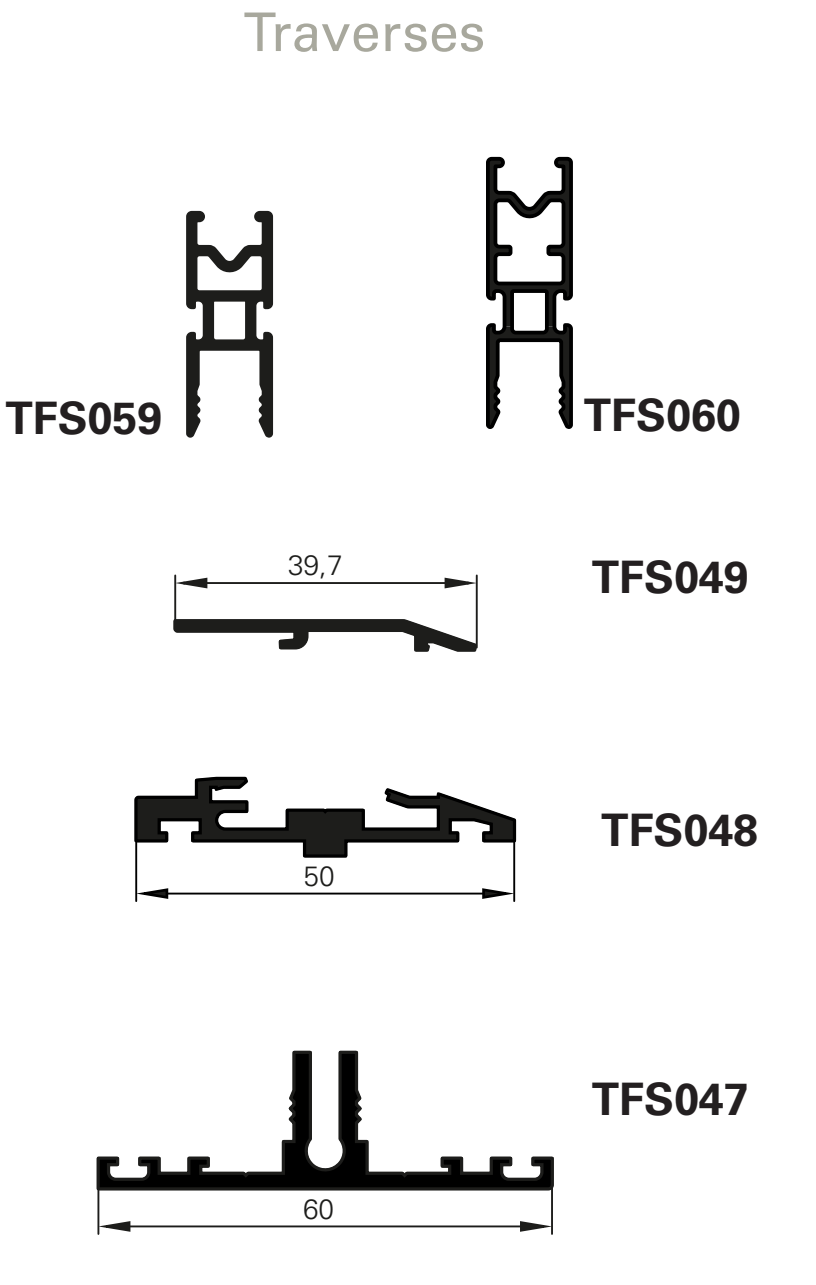

TOURMALINE - TOITURE VERANDA

CHEVRONS