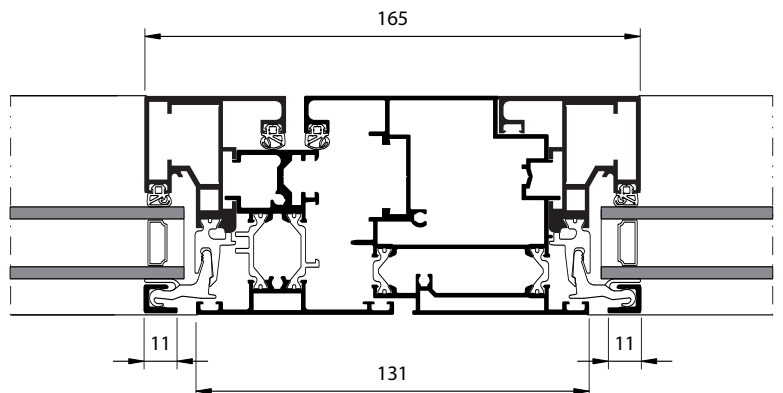

10/07 02 - 1.9

- Applications :

Porte-fenêtre à la française 1 vantail

Porte-fenêtre à la française 2 vantaux

Porte-fenêtre oscillo-battante

- Élévation (échelle 1/20) :

Porte-fenêtre 2 vantaux (vue de l'extérieur)

Porte-fenêtre 2 vantaux avec seuil (vue de l'extérieur)

Coupe horizontale 1 A - B

Détail seuil PMR

Coupe horizontale 1 D

Coupe verticale 1 C - D

Porte-fenêtre 2 vantaux avec serrure (vue de l'extérieur)

Nota: pas compatible avec seuils PMR - Coupe 1 B

Variante dormant BTC drainage apparent

Variante dormant rainure parclosé drainage apparent