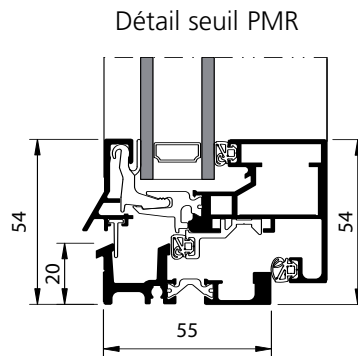

10/07 02 - 1.9

- Applications :

Porte-fenêtre à la française 1 vantail

Porte-fenêtre à la française 2 vantaux

Porte-fenêtre oscillo-battante

- Élévation (échelle 1/20) :

Porte-fenêtre 2 vantaux (vue de l'extérieur)

Porte-fenêtre 2 vantaux avec seuil (vue de l'extérieur)

Coupe horizontale 1 A - B

Détail seuil PMR

Coupe horizontale 1 D

Coupe verticale 1 C - D

Porte-fenêtre 2 vantaux avec serrure (vue de l'extérieur)

Nota: pas compatible avec seuils PMR - Coupe 1 B