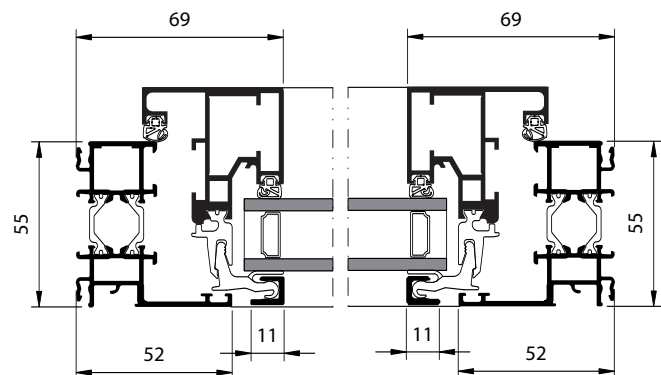

10/07 02 - 1.9

- Applications :

Porte-fenêtre à la française 1 vantail

Porte-fenêtre à la française 2 vantaux

Porte-fenêtre oscillo-battante

- Élévation (échelle 1/20) :

Porte-fenêtre 2 vantaux (vue de l'extérieur)

Porte-fenêtre 2 vantaux avec seuil (vue de l'extérieur)

Coupe horizontale 1 A - B

Détail seuil PMR

Coupe horizontale 1 D

Coupe verticale 1 C - D

Porte-fenêtre 2 vantaux avec serrure (vue de l'extérieur)

Nota: pas compatible avec seuils PMR - Coupe 1 B