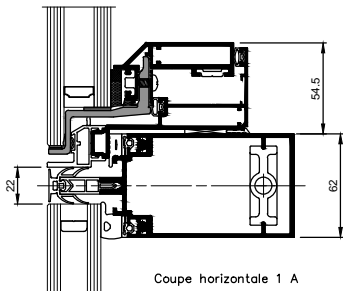

# SPINAL : Aspect trame verticale + ouvrant ouverture extérieure - Serreur ponctuel

Applications:

Trame verticale vertical droit

Trame verticale à pans coupés rentrants (angle maxi : 10°)

Trame verticale à pans coupés sortants (angle maxi : 10°)

Coupe horizontale 1 A

Angle sortants (maxi 10°)

Angle rentrants (maxi 10°)

Coupe horizontale 1 B