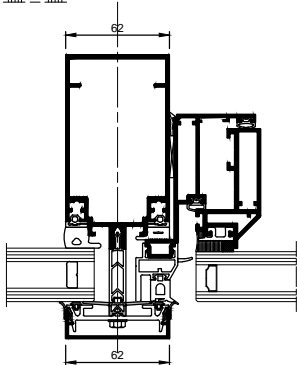

# SPINAL : Aspect trame verticale + ouvrant ouverture extérieure - Serreur ponctuel

Applications:

Trame verticale vertical droit

Trame verticale à pans coupés rentrants (angle maxi : 10°)

Trame verticale à pans coupés sortants (angle maxi : 10°)

Coupe horizontale 1 A

Angle sortants (maxi 10°)

Angle rentrants (maxi 10°)

Coupe horizontale 1 B