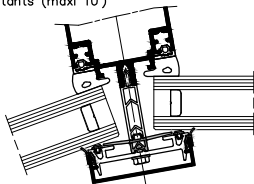

# SPINAL : Aspect trame verticale + ouvrant ouverture extérieure - Serreur ponctuel

Applications:

Trame verticale vertical droit

Trame verticale à pans coupés rentrants (angle maxi : 10°)

Trame verticale à pans coupés sortants (angle maxi : 10°)

Coupe horizontale 1 A

Angle sortants (maxi 10°)

Angle rentrants (maxi 10°)

Coupe horizontale 1 B