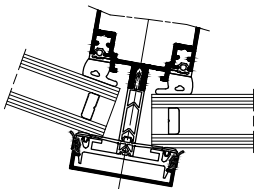

# SPINAL : Aspect trame verticale + ouvrant ouverture extérieure - Serreur ponctuel

Applications:

Trame verticale vertical droit

Trame verticale à pans coupés rentrants (angle maxi : 10°)

Trame verticale à pans coupés sortants (angle maxi : 10°)

Coupe horizontale 1 A

Angle sortants (maxi 10°)

Angle rentrants (maxi 10°)

Coupe horizontale 1 B