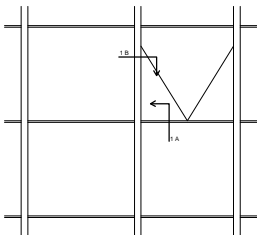

# SPINAL : Aspect trame verticale + ouvrant ouverture extérieure - Serreur ponctuel

Applications:

Trame verticale vertical droit

Trame verticale à pans coupés rentrants (angle maxi : 10°)

Trame verticale à pans coupés sortants (angle maxi : 10°)

Coupe horizontale 1 A

Angle sortants (maxi 10°)

Angle rentrants (maxi 10°)

Coupe horizontale 1 B