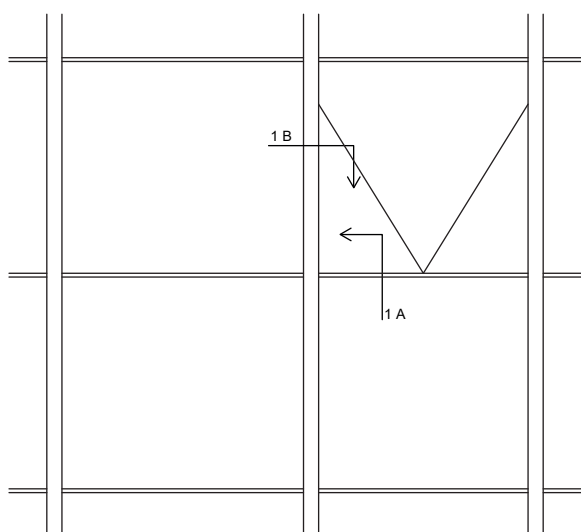

SPINAL : Aspect trame verticale + ouvrant ouverture extérieure - Serreur filant

Applications:

Trame verticale vertical droit

Trame verticale à pans coupés rentrants (angle maxi : 10°)

Trame verticale à pans coupés sortants (angle maxi : 10°)

Coupe horizontale 1 A

Angle sortants (maxi 10°)

Angle rentrants (maxi 10°)

Coupe horizontale 1 B