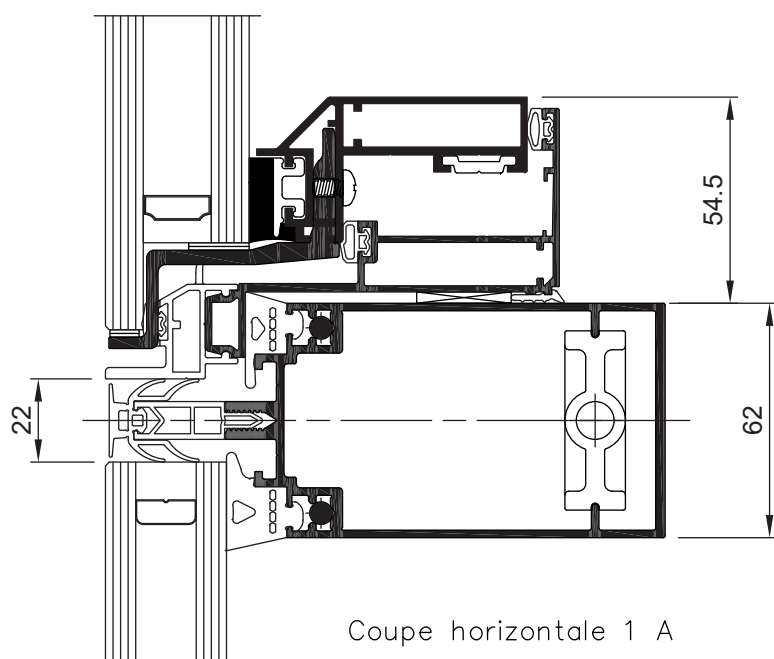

SPINAL : Aspect trame verticale + ouvrant ouverture extérieure - Serreur filant

Applications:

Trame verticale vertical droit

Trame verticale à pans coupés rentrants (angle maxi : 10°)

Trame verticale à pans coupés sortants (angle maxi : 10°)

Coupe horizontale 1 A

Angle sortants (maxi 10°)

Angle rentrants (maxi 10°)

Coupe horizontale 1 B