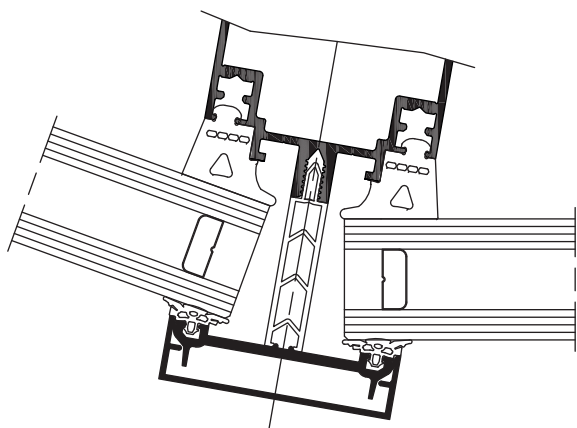

SPINAL : Aspect trame verticale + ouvrant ouverture extérieure - Serreur filant

Applications:

Trame verticale vertical droit

Trame verticale à pans coupés rentrants (angle maxi : 10°)

Trame verticale à pans coupés sortants (angle maxi : 10°)

Coupe horizontale 1 A

Angle sortants (maxi 10°)

Angle rentrants (maxi 10°)

Coupe horizontale 1 B