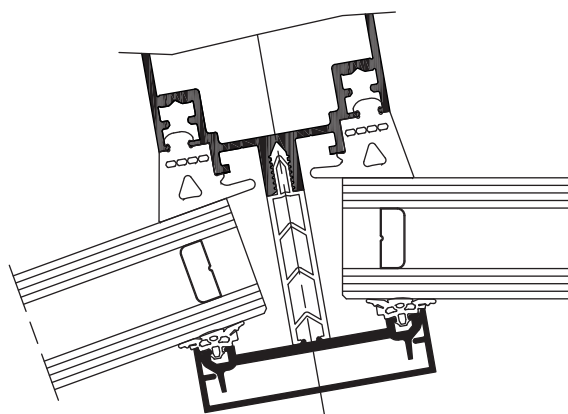

SPINAL : Aspect trame verticale + ouvrant ouverture extérieure - Serreur filant

Applications:

Trame verticale vertical droit

Trame verticale à pans coupés rentrants (angle maxi : 10°)

Trame verticale à pans coupés sortants (angle maxi : 10°)

Coupe horizontale 1 A

Angle sortants (maxi 10°)

Angle rentrants (maxi 10°)

Coupe horizontale 1 B