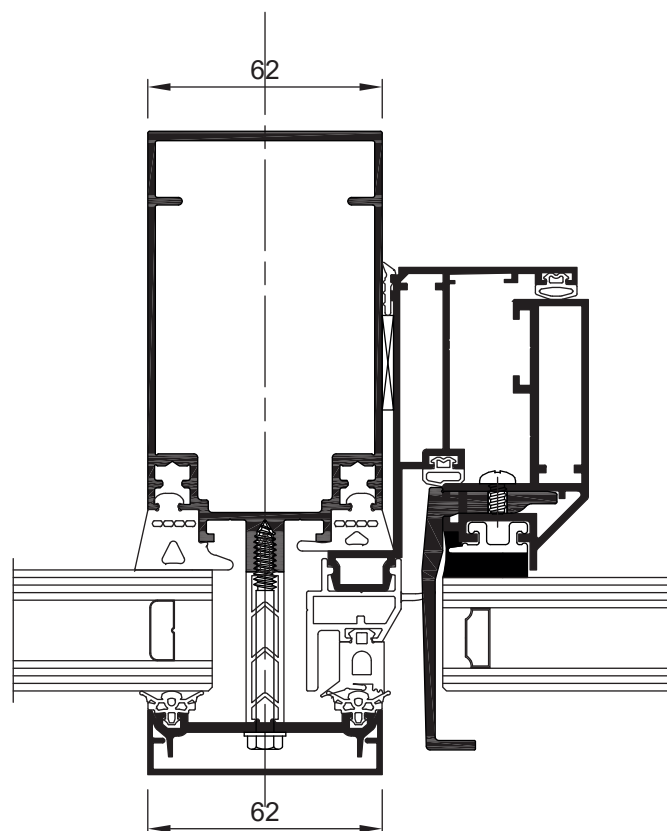

SPINAL : Aspect trame verticale + ouvrant ouverture extérieure - Serreur filant

Applications:

Trame verticale vertical droit

Trame verticale à pans coupés rentrants (angle maxi : 10°)

Trame verticale à pans coupés sortants (angle maxi : 10°)

Coupe horizontale 1 A

Angle sortants (maxi 10°)

Angle rentrants (maxi 10°)

Coupe horizontale 1 B