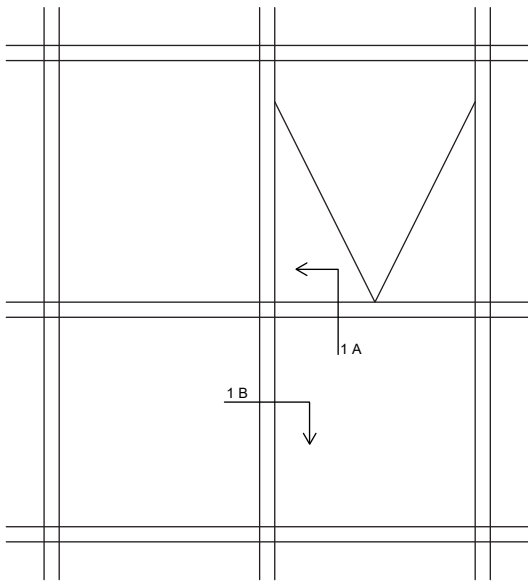

# SPINAL : Aspect grille fixe + ouvrant ouverture extérieure Serreur pontuel

## Applications:

Mur rideau vertical droit

A pans coupés rentrants  
(angle maxi : 10°)

A pans coupés sortants  
(angle maxi : 10°)

Coupe horizontale 1 A

Angle sortants (maxi 10°)

Angle rentrants (maxi 10°)

Coupe horizontale 1 B