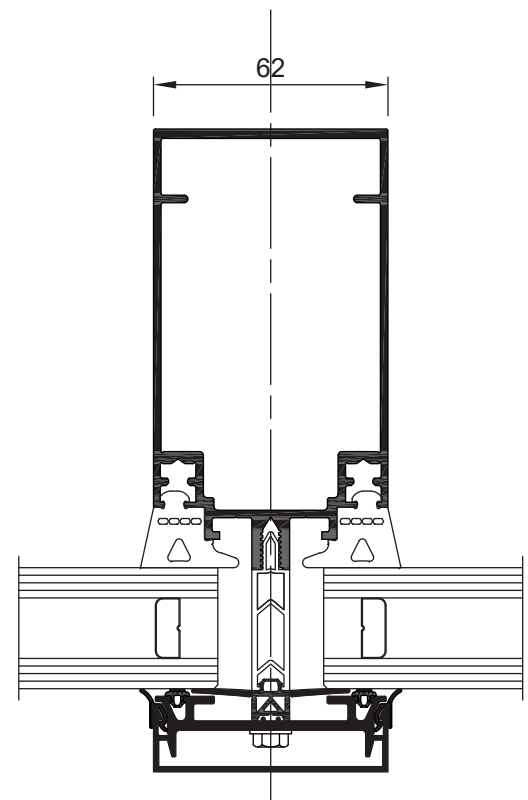

# SPINAL : Aspect grille fixe + ouvrant ouverture extérieure Serreur pontuel

## Applications:

Mur rideau vertical droit

A pans coupés rentrants  
(angle maxi : 10°)

A pans coupés sortants  
(angle maxi : 10°)

Coupe horizontale 1 A

Angle sortants (maxi 10°)

Angle rentrants (maxi 10°)

Coupe horizontale 1 B