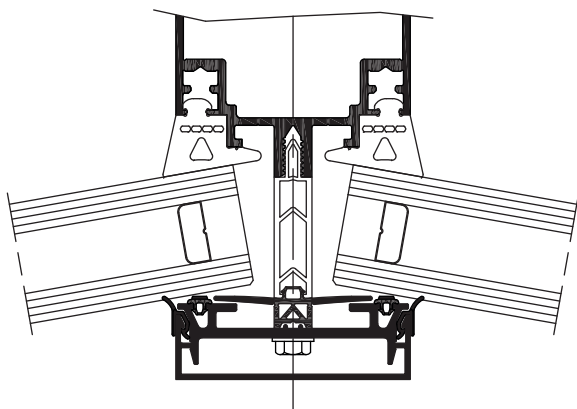

# SPINAL : Aspect grille fixe + ouvrant ouverture extérieure Serreur pontuel

## Applications:

Mur rideau vertical droit

A pans coupés rentrants  
(angle maxi : 10°)

A pans coupés sortants  
(angle maxi : 10°)

Coupe horizontale 1 A

Angle sortants (maxi 10°)

Angle rentrants (maxi 10°)

Coupe horizontale 1 B