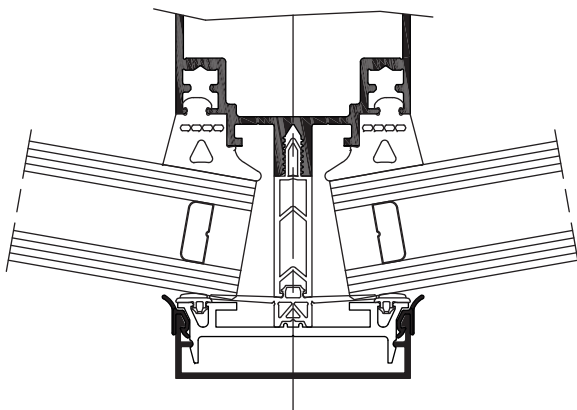

# SPINAL : Aspect grille fixe + ouvrant ouverture extérieure Serreur pontuel

## Applications:

Mur rideau vertical droit

A pans coupés rentrants  
(angle maxi : 10°)

A pans coupés sortants  
(angle maxi : 10°)

Coupe horizontale 1 A

Angle sortants (maxi 10°)

Angle rentrants (maxi 10°)

Coupe horizontale 1 B