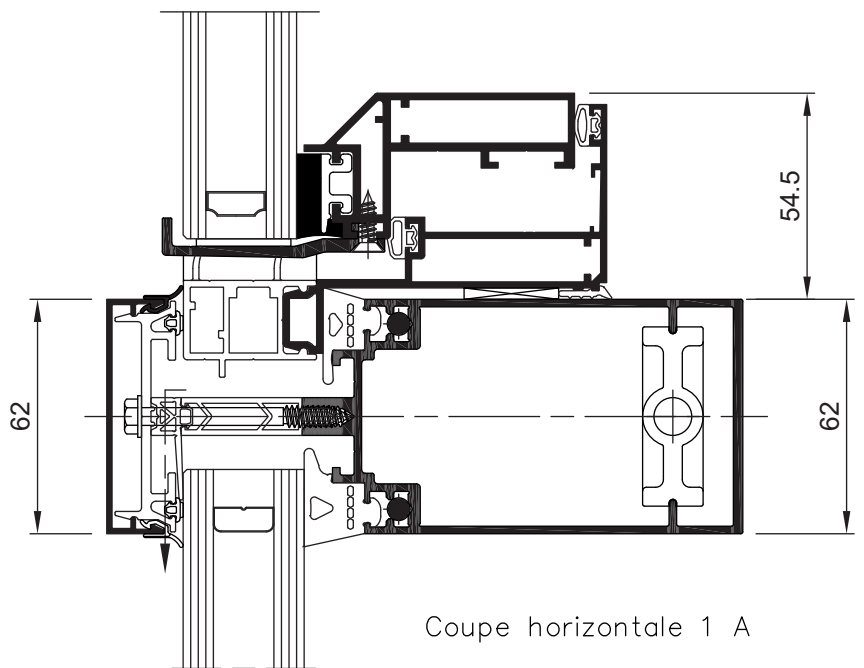

# SPINAL : Aspect grille fixe + ouvrant ouverture extérieure Serreur pontuel

## Applications:

Mur rideau vertical droit

A pans coupés rentrants  
(angle maxi : 10°)

A pans coupés sortants  
(angle maxi : 10°)

Coupe horizontale 1 A

Angle sortants (maxi 10°)

Angle rentrants (maxi 10°)

Coupe horizontale 1 B