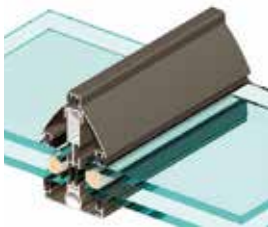

LES CHEVRONS

Chevron TOURMALINE, aspect visuel affleurant côté intérieur et en épine côté extérieur.