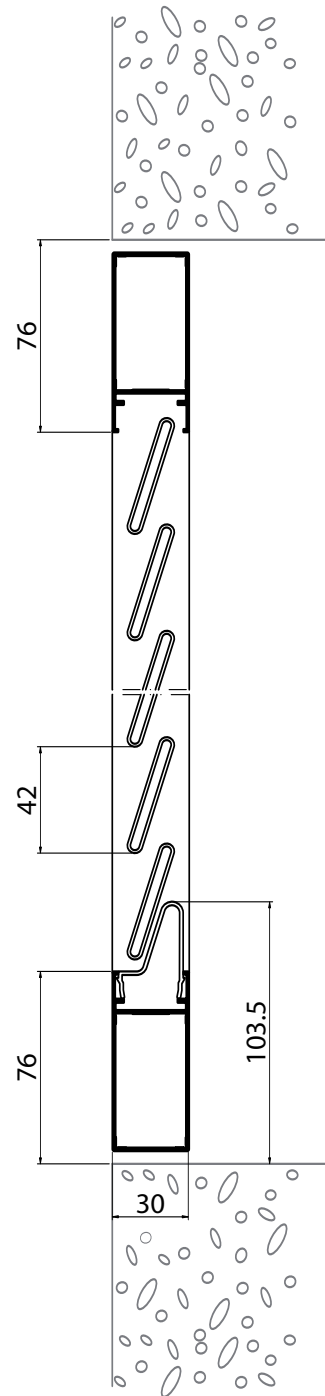

# Noteal : volet battant persienné lame fixe toute hauteur (VY)

04/10 06 - 1.2

- Coupes (échelle 1/3) :

Coupe verticale

Coupe horizontale