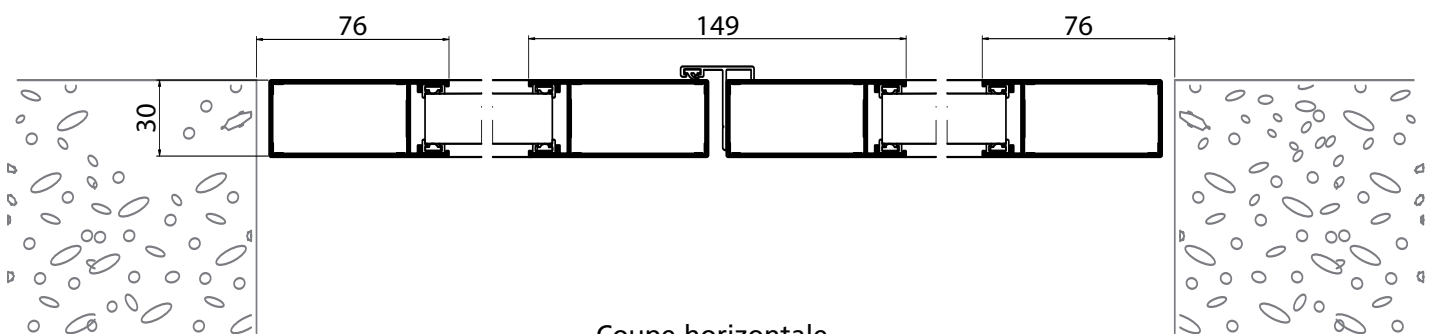

# Noteal : volet battant persienné lame fixe toute hauteur (VY)

04/10 06 - 1.2

- Coupes (échelle 1/3) :

Coupe verticale

Coupe horizontale