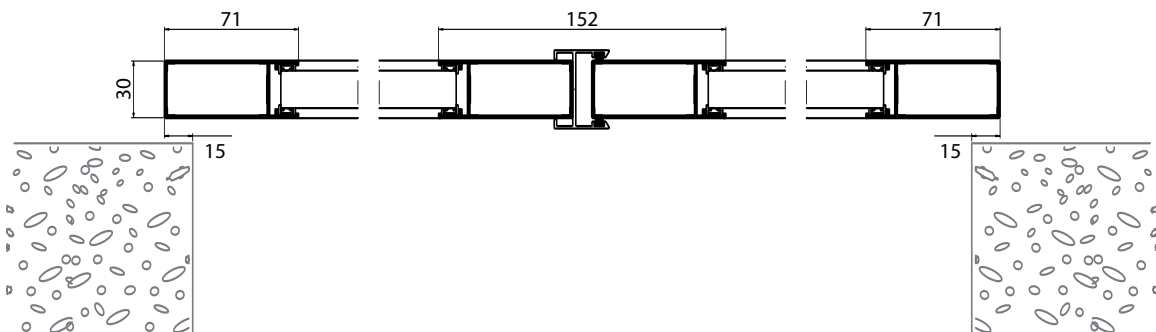

Noteal : volet coulissant persienné lame fixe toute hauteur (VY)

04/10 06 - 1.6

- Coupes (échelle 1/4) :

Coupe verticale

Coupe horizontale