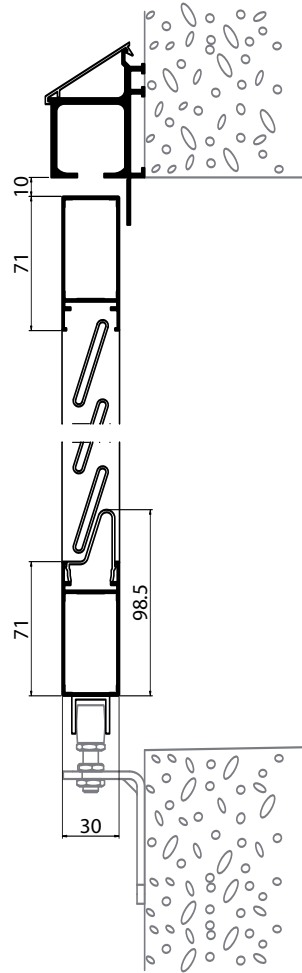

Noteal : volet coulissant persienné lame fixe toute hauteur (VY)

04/10 06 - 1.6

- Coupes (échelle 1/4) :

Coupe verticale

Coupe horizontale