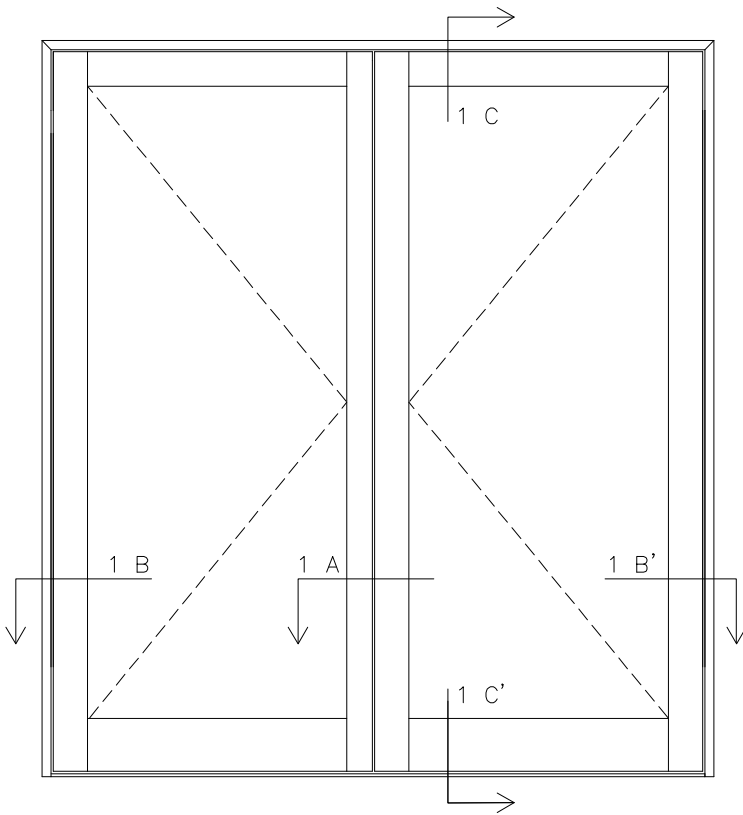

# Titane : Porte 2 vantaux ouverture extérieure APD

– Applications :

Porte 1 vantail  
(Ouverture vers l'extérieur)

Porte 2 vantaux  
(Ouverture vers l'extérieur)

– Élévation (échelle 1/20) :

Porte 2 vantaux (vue de l'extérieur)

Coupe verticale 1C-C'

– Coupes (échelle 1/2) :

Coupe horizontale 1 B-B'

Coupe horizontale 1 A