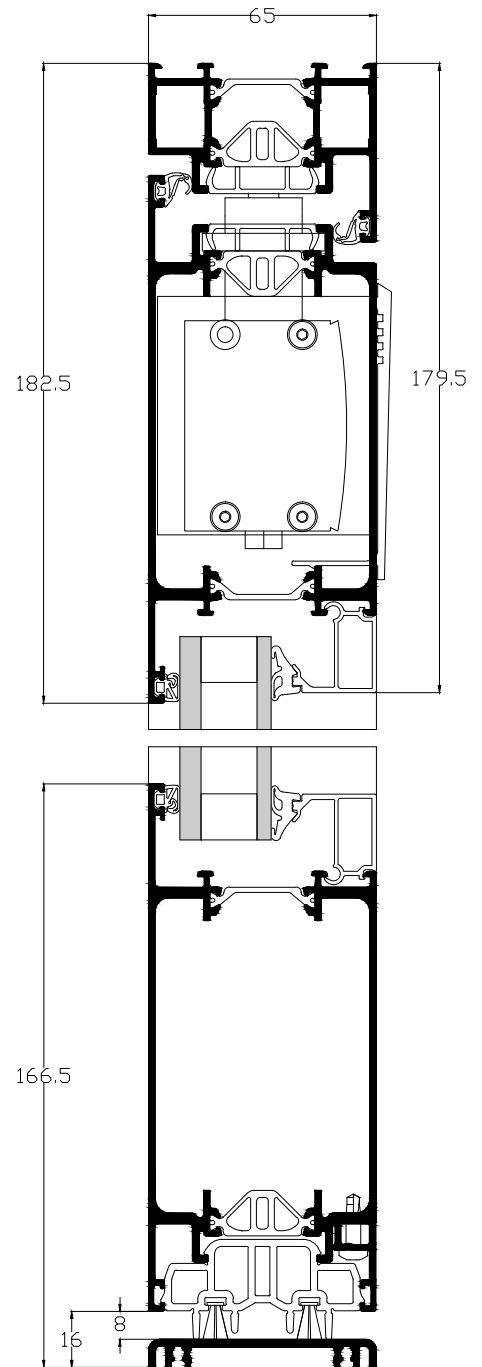

# Titane : Porte 2 vantaux ouverture extérieure APD

– Applications :

Porte 1 vantail  
(Ouverture vers l'extérieur)

Porte 2 vantaux  
(Ouverture vers l'extérieur)

– Élévation (échelle 1/20) :

Porte 2 vantaux (vue de l'extérieur)

Coupe verticale 1C-C'

– Coupes (échelle 1/2) :

Coupe horizontale 1 B-B'

Coupe horizontale 1 A