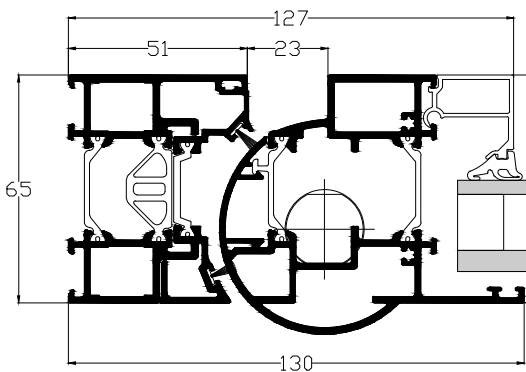

# Titane : Porte 2 vantaux ouverture extérieure APD

– Applications :

Porte 1 vantail  
(Ouverture vers l'extérieur)

Porte 2 vantaux  
(Ouverture vers l'extérieur)

– Élévation (échelle 1/20) :

Porte 2 vantaux (vue de l'extérieur)

Coupe verticale 1C-C'

– Coupes (échelle 1/2) :

Coupe horizontale 1 B-B'

Coupe horizontale 1 A