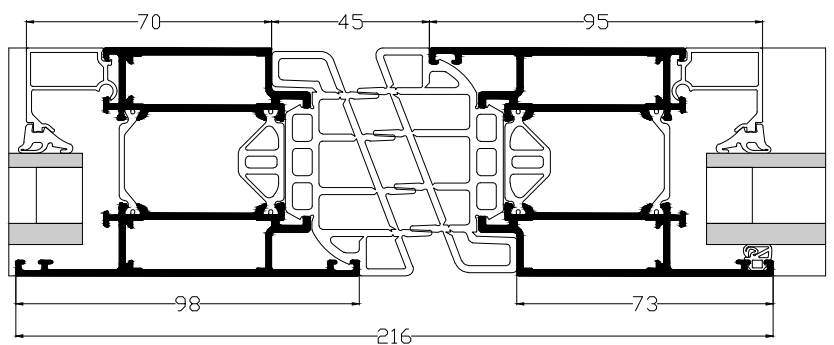

# Titane : Porte 2 vantaux ouverture extérieure APD

– Applications :

Porte 1 vantail  
(Ouverture vers l'extérieur)

Porte 2 vantaux  
(Ouverture vers l'extérieur)

– Élévation (échelle 1/20) :

Porte 2 vantaux (vue de l'extérieur)

Coupe verticale 1C-C'

– Coupes (échelle 1/2) :

Coupe horizontale 1 B-B'

Coupe horizontale 1 A