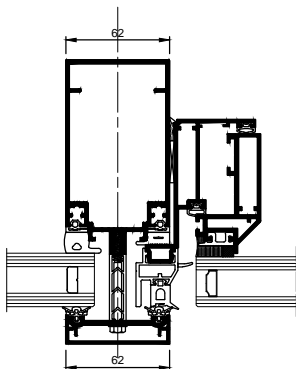

SPINAL : Aspect trame verticale + ouvrant ouverture extérieure - Serreur filant

Applications:

Trame verticale
vertical droit

Trame verticale
à pans coupés rentrants
(angle maxi : 10°)

Trame verticale
à pans coupés sortants
(angle maxi : 10°)

Coupe horizontale 1 A

Angle sortants (maxi 10°)

Angle rentrants (maxi 10°)

Coupe horizontale 1 B