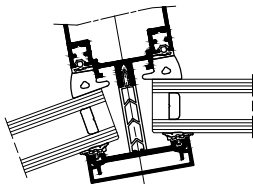

SPINAL : Aspect trame verticale + ouvrant ouverture extérieure - Serreur filant

Applications:

Trame verticale
vertical droit

Trame verticale
à pans coupés rentrants
(angle maxi : 10°)

Trame verticale
à pans coupés sortants
(angle maxi : 10°)

Coupe horizontale 1 A

Angle sortants (maxi 10°)

Angle rentrants (maxi 10°)

Coupe horizontale 1 B