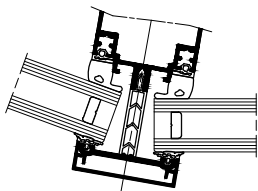

SPINAL : Aspect trame verticale + ouvrant ouverture extérieure - Serreur filant

Applications:

Trame verticale
vertical droit

Trame verticale
à pans coupés rentrants
(angle maxi : 10°)

Trame verticale
à pans coupés sortants
(angle maxi : 10°)

Coupe horizontale 1 A

Angle sortants (maxi 10°)

Angle rentrants (maxi 10°)

Coupe horizontale 1 B