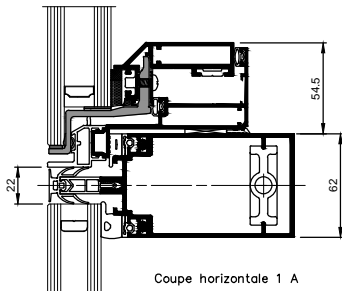

SPINAL : Aspect trame verticale + ouvrant ouverture extérieure - Serreur filant

Applications:

Trame verticale
vertical droit

Trame verticale
à pans coupés rentrants
(angle maxi : 10°)

Trame verticale
à pans coupés sortants
(angle maxi : 10°)

Coupe horizontale 1 A

Angle sortants (maxi 10°)

Angle rentrants (maxi 10°)

Coupe horizontale 1 B