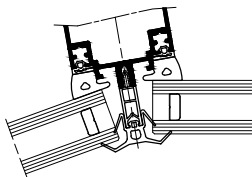

SPINAL : Aspect trame horizontale + ouvrant ouverture extérieure - Serreur ponctuel

Applications:

Trame horizontale vertical droit

Trame horizontale à pans coupés rentrants (angle maxi : 10°)

Trame horizontale à pans coupés sortants (angle maxi : 10°)

Coupe horizontale 1 A

Angle sortants (maxi 10°)

Angle rentrants (maxi 10°)

Coupe horizontale 1 B