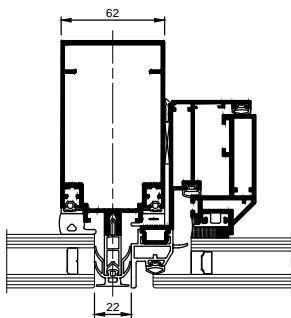

SPINAL : Aspect trame horizontale + ouvrant ouverture extérieure - Serreur ponctuel

Applications:

Trame horizontale vertical droit

Trame horizontale à pans coupés rentrants (angle maxi : 10°)

Trame horizontale à pans coupés sortants (angle maxi : 10°)

Coupe horizontale 1 A

Angle sortants (maxi 10°)

Angle rentrants (maxi 10°)

Coupe horizontale 1 B