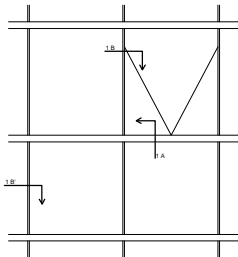

SPINAL : Aspect trame horizontale + ouvrant ouverture extérieure - Serreur ponctuel

Applications:

Trame horizontale vertical droit

Trame horizontale à pans coupés rentrants (angle maxi : 10°)

Trame horizontale à pans coupés sortants (angle maxi : 10°)

Coupe horizontale 1 A

Angle sortants (maxi 10°)

Angle rentrants (maxi 10°)

Coupe horizontale 1 B