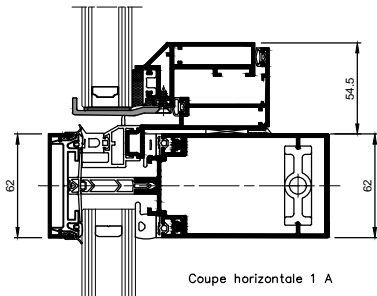

SPINAL : Aspect trame horizontale + ouvrant ouverture extérieure - Serreur ponctuel

Applications:

Trame horizontale vertical droit

Trame horizontale à pans coupés rentrants (angle maxi : 10°)

Trame horizontale à pans coupés sortants (angle maxi : 10°)

Coupe horizontale 1 A

Angle sortants (maxi 10°)

Angle rentrants (maxi 10°)

Coupe horizontale 1 B