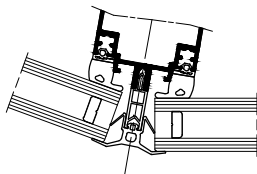

SPINAL : Aspect trame horizontale + ouvrant ouverture extérieure - Serreur ponctuel

Applications:

Trame horizontale vertical droit

Trame horizontale à pans coupés rentrants (angle maxi : 10°)

Trame horizontale à pans coupés sortants (angle maxi : 10°)

Coupe horizontale 1 A

Angle sortants (maxi 10°)

Angle rentrants (maxi 10°)

Coupe horizontale 1 B