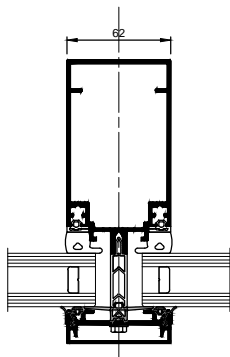

SPINAL : Aspect grille fixe + ouvrant ouverture extérieure
Serreur pontuel

Applications:

Mur rideau vertical droit

A pans coupés rentrants
(angle maxi : 10°)

A pans coupés sortants
(angle maxi : 10°)

Coupe horizontale 1 A

Angle sortants (maxi 10°)

Angle rentrants (maxi 10°)

Coupe horizontale 1 B