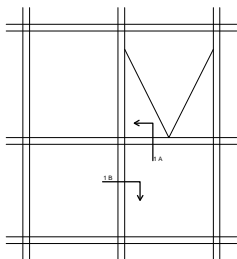

SPINAL : Aspect grille fixe + ouvrant ouverture extérieure
Serreur pontuel

Applications:

Mur rideau vertical droit

A pans coupés rentrants
(angle maxi : 10°)

A pans coupés sortants
(angle maxi : 10°)

Coupe horizontale 1 A

Angle sortants (maxi 10°)

Angle rentrants (maxi 10°)

Coupe horizontale 1 B