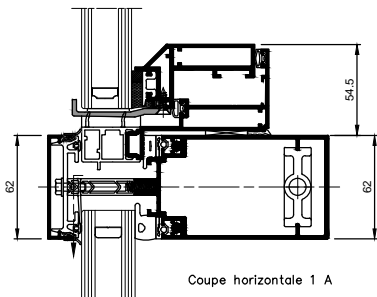

SPINAL : Aspect grille fixe + ouvrant ouverture extérieure
Serreur pontuel

Applications:

Mur rideau vertical droit

A pans coupés rentrants
(angle maxi : 10°)

A pans coupés sortants
(angle maxi : 10°)

Coupe horizontale 1 A

Angle sortants (maxi 10°)

Angle rentrants (maxi 10°)

Coupe horizontale 1 B