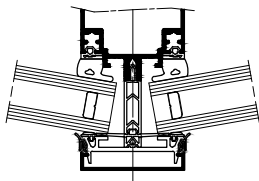

SPINAL : Aspect grille fixe + ouvrant ouverture extérieure
Serreur pontuel

Applications:

Mur rideau vertical droit

A pans coupés rentrants
(angle maxi : 10°)

A pans coupés sortants
(angle maxi : 10°)

Coupe horizontale 1 A

Angle sortants (maxi 10°)

Angle rentrants (maxi 10°)

Coupe horizontale 1 B