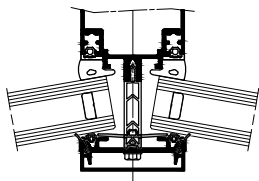

SPINAL : Aspect grille fixe + ouvrant ouverture extérieure
Serreur pontuel

Applications:

Mur rideau vertical droit

A pans coupés rentrants
(angle maxi : 10°)

A pans coupés sortants
(angle maxi : 10°)

Coupe horizontale 1 A

Angle sortants (maxi 10°)

Angle rentrants (maxi 10°)

Coupe horizontale 1 B