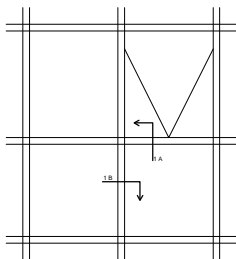

## Applications:

Mur rideau vertical droit

A pans coupés rentrants  
(angle maxi : 10°)

A pans coupés sortants  
(angle maxi : 10°)

Coupe horizontale 1 A

Angle sortants (maxi 10°)

Angle rentrants (maxi 10°)

Coupe horizontale 1 B