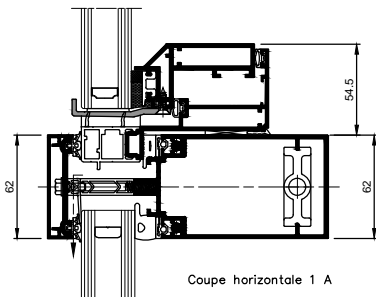

## Applications:

Mur rideau vertical droit

A pans coupés rentrants  
(angle maxi : 10°)

A pans coupés sortants  
(angle maxi : 10°)

Coupe horizontale 1 A

Angle sortants (maxi 10°)

Angle rentrants (maxi 10°)

Coupe horizontale 1 B