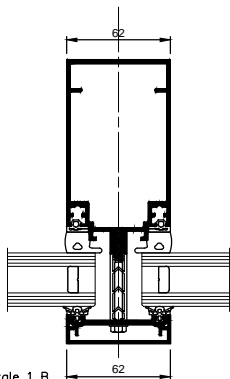

## Applications:

Mur rideau vertical droit

A pans coupés rentrants  
(angle maxi : 10°)

A pans coupés sortants  
(angle maxi : 10°)

Coupe horizontale 1 A

Angle sortants (maxi 10°)

Angle rentrants (maxi 10°)

Coupe horizontale 1 B