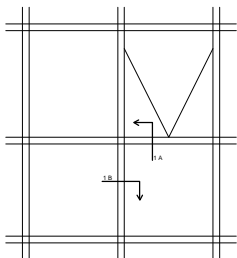

SPINAL : Aspect grille fixe + ouvrant ouverture extérieure  
Capot/serreur plat

Applications:

Mur rideau vertical droit

Trame horizontale  
vertical droit

Trame verticale  
vertical droit

Coupe horizontale 1 A

Coupe horizontale 1 B

Alternative: Coupe horizontale 1 B