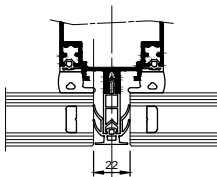

SPINAL : Aspect grille fixe + ouvrant ouverture extérieure  
Capot/serreur plat

Applications:

Mur rideau vertical droit

Trame horizontale  
vertical droit

Trame verticale  
vertical droit

Coupe horizontale 1 A

Coupe horizontale 1 B

Alternative: Coupe horizontale 1 B