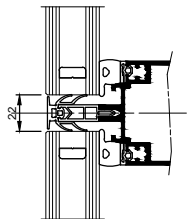

SPINAL : Aspect grille fixe + ouvrant ouverture extérieure  
Capot/serreur plat

Applications:

Mur rideau vertical droit

Trame horizontale  
vertical droit

Trame verticale  
vertical droit

Coupe horizontale 1 A

Coupe horizontale 1 B

Alternative: Coupe horizontale 1 B