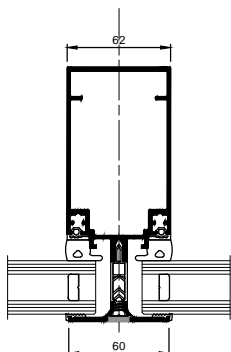

SPINAL : Aspect grille fixe + ouvrant ouverture extérieure  
Capot/serreur plat

Applications:

Mur rideau vertical droit

Trame horizontale  
vertical droit

Trame verticale  
vertical droit

Coupe horizontale 1 A

Coupe horizontale 1 B

Alternative: Coupe horizontale 1 B