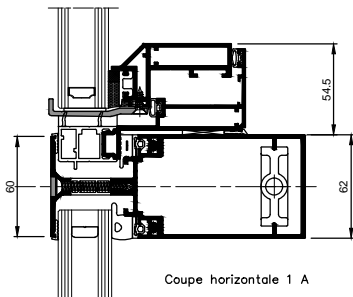

SPINAL : Aspect grille fixe + ouvrant ouverture extérieure  
Capot/serreur plat

Applications:

Mur rideau vertical droit

Trame horizontale  
vertical droit

Trame verticale  
vertical droit

Coupe horizontale 1 A

Coupe horizontale 1 B

Alternative: Coupe horizontale 1 B