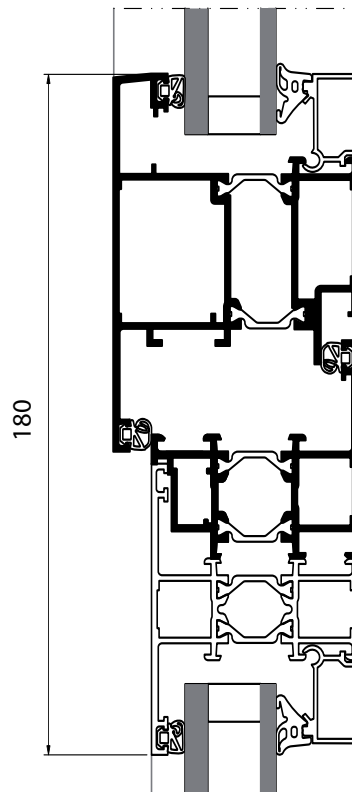

Dimensions Maxi par Ouvrant

Largeur = 1500 mm

Hauteur = 1750 mm

Poids Maxi par Ouvrant

100 kgs

Dimensions d'entrebailement

Intégration ensemble menuisé
Coupe B-1

Coupe verticale

Coupe horizontale