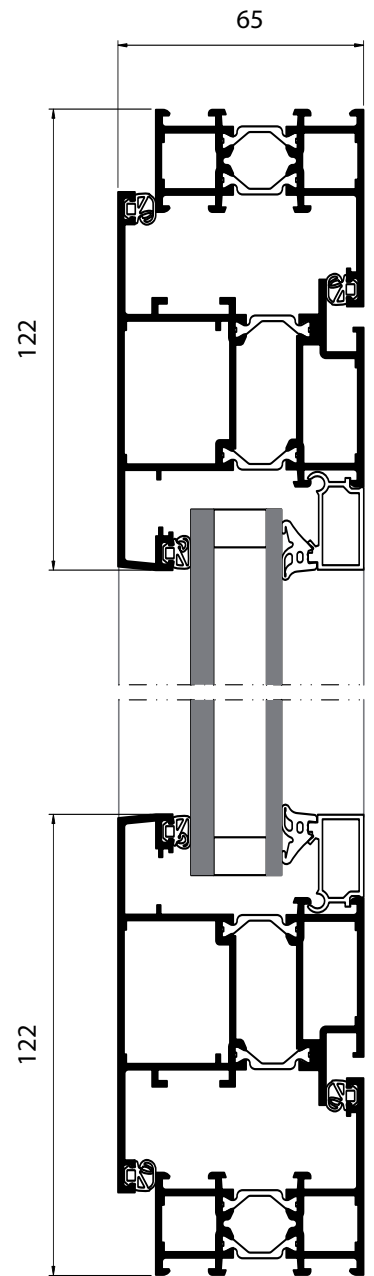

Dimensions Maxi par Ouvrant

Largeur = 1500 mm

Hauteur = 1750 mm

Poids Maxi par Ouvrant

100 kgs

Dimensions d'entrebailement

Intégration ensemble menuisé
Coupe B-1

Coupe verticale

Coupe horizontale