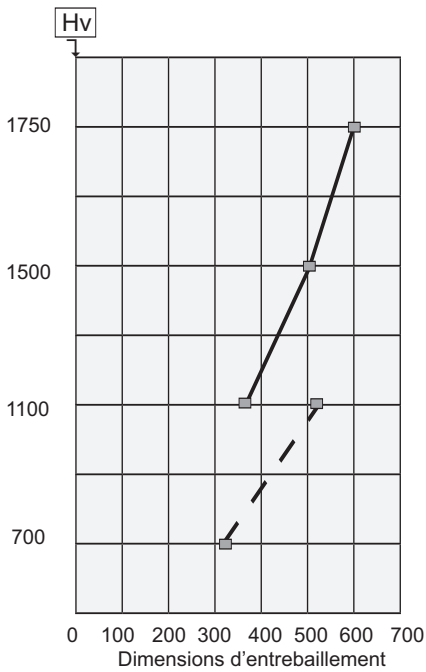

Dimensions Maxi par Ouvrant

Largeur = 1500 mm

Hauteur = 1750 mm

Poids Maxi par Ouvrant

100 kgs

Dimensions d'entrebailement

Intégration ensemble menuisé
Coupe B-1

Coupe verticale

Coupe horizontale