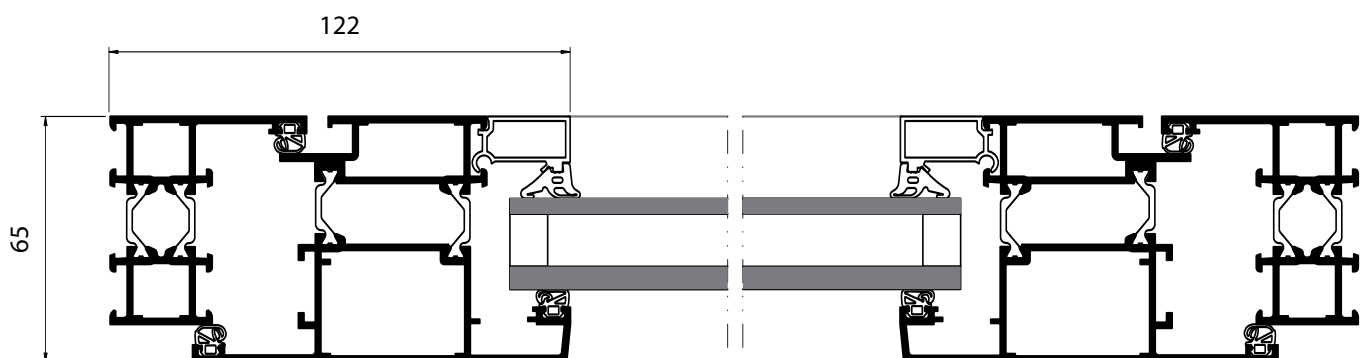

Dimensions Maxi par Ouvrant

Largeur = 1500 mm

Hauteur = 1750 mm

Poids Maxi par Ouvrant

100 kgs

Dimensions d'entrebailement

Intégration ensemble menuisé
Coupe B-1

Coupe verticale

Coupe horizontale