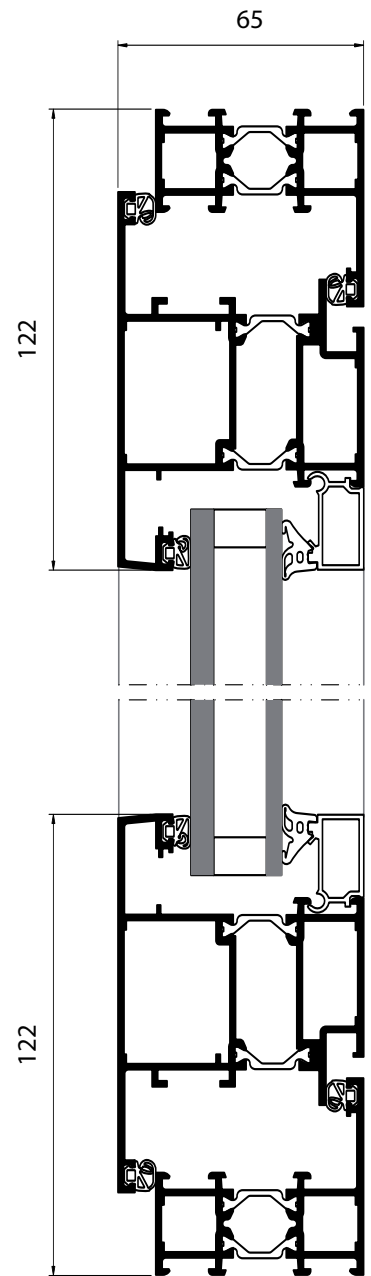

Dimensions Maxi par Ouvrant

Largeur = 1500 mm

Hauteur = 1750 mm

Poids Maxi par Ouvrant

100 kgs

Dimensions d'entrebaïlement

Intégration ensemble menuisé
Coupe B-1

Coupe verticale

Coupe horizontale