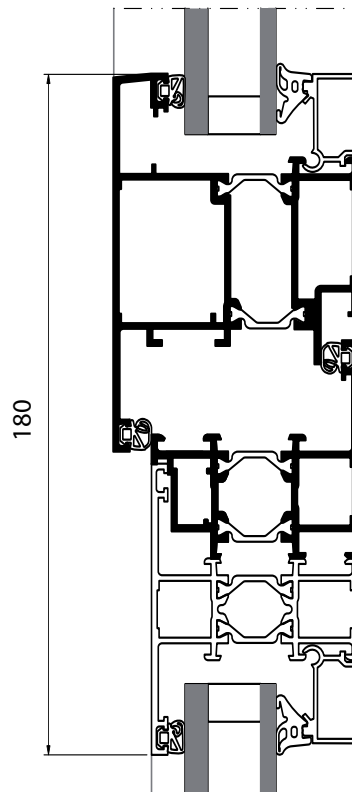

Dimensions Maxi par Ouvrant

Largeur = 1500 mm

Hauteur = 1750 mm

Poids Maxi par Ouvrant

100 kgs

Dimensions d'entrebaïlement

Intégration ensemble menuisé
Coupe B-1

Coupe verticale

Coupe horizontale