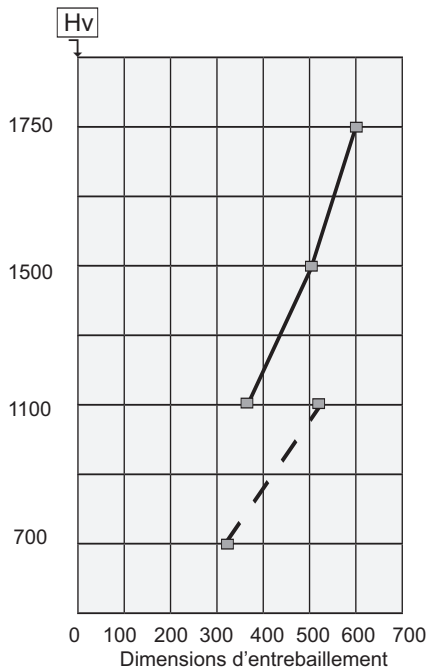

Dimensions Maxi par Ouvrant

Largeur = 1500 mm

Hauteur = 1750 mm

Poids Maxi par Ouvrant

100 kgs

Dimensions d'entrebaïlement

Intégration ensemble menuisé
Coupe B-1

Coupe verticale

Coupe horizontale