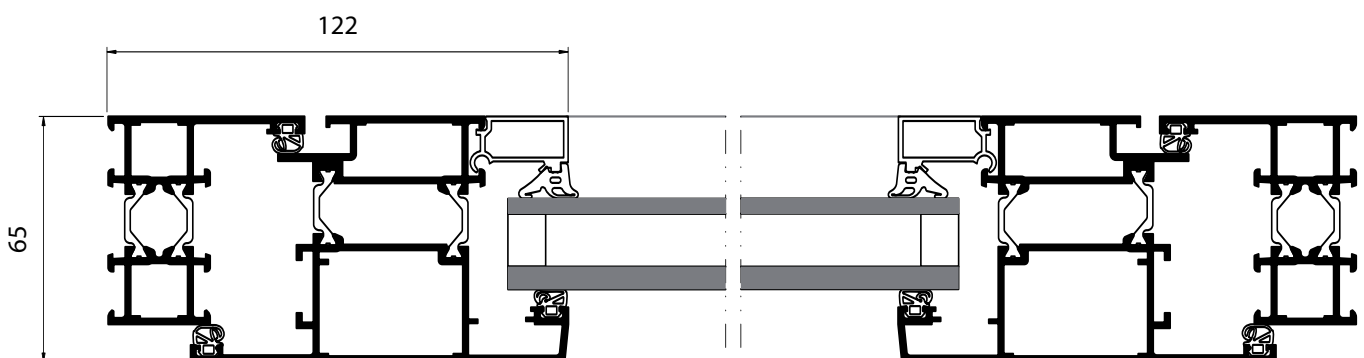

Dimensions Maxi par Ouvrant

Largeur = 1500 mm

Hauteur = 1750 mm

Poids Maxi par Ouvrant

100 kgs

Dimensions d'entrebaïlement

Intégration ensemble menuisé
Coupe B-1

Coupe verticale

Coupe horizontale