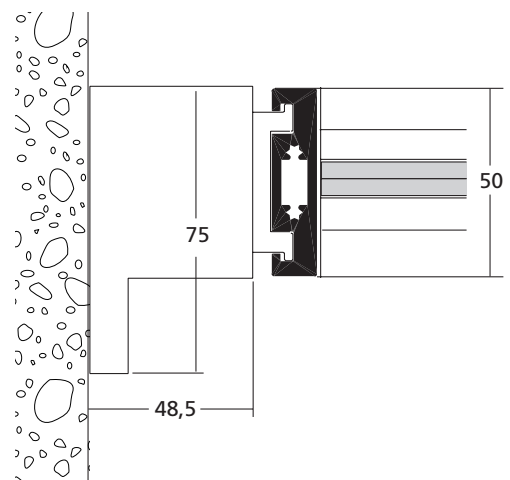

Coupe verticale 1-B

- Applications :

*droit entre tableau,
lisses rondes avec remplissage*

- Elévation, échelle 1/20 :

- lieu public : 1550 mm maxi.
- lieu privé : 1800 mm maxi.

- Coupes, échelle 1/2 :

Coupe horizontale 1-A