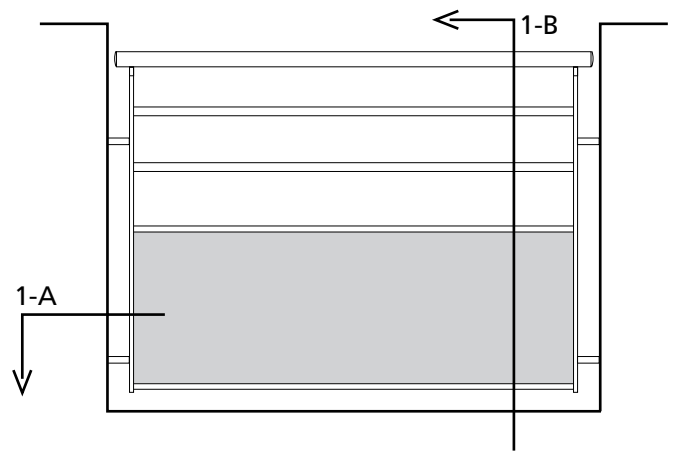

Coupe verticale 1-B

- Applications :

*droit entre tableau,
lisses rondes avec remplissage*

- Elévation, échelle 1/20 :

- lieu public : 1550 mm maxi.
- lieu privé : 1800 mm maxi.

- Coupes, échelle 1/2 :

Coupe horizontale 1-A