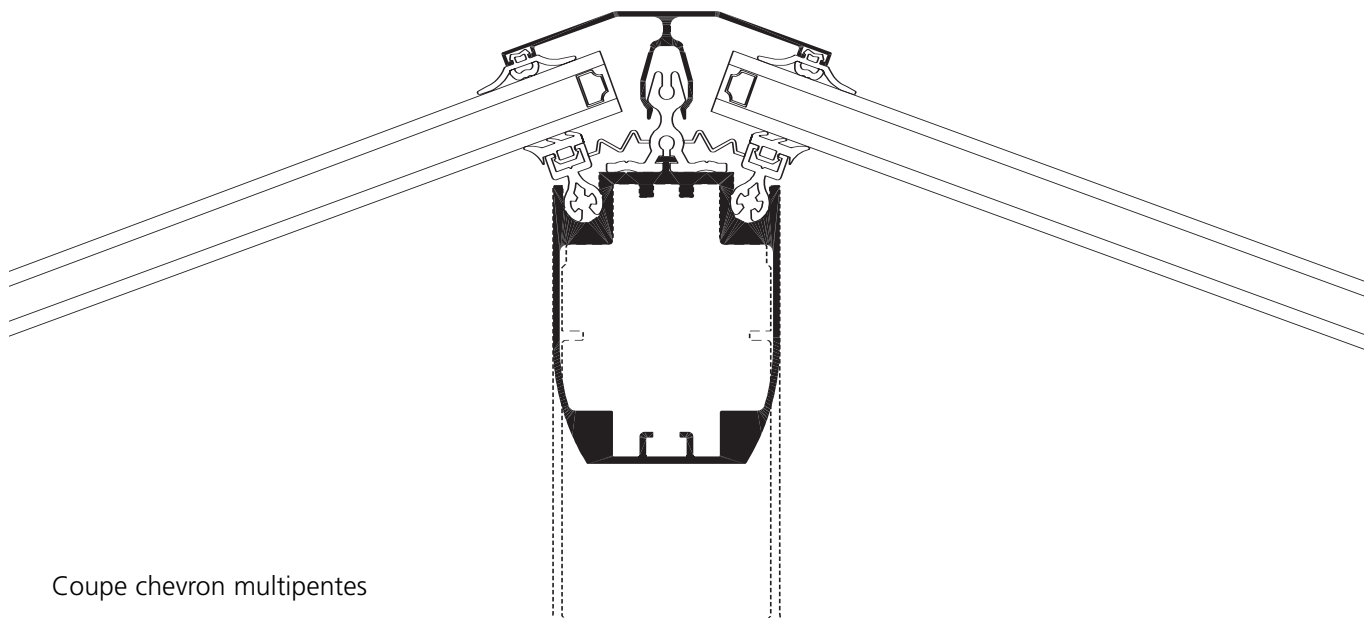

07/06 07 - 1.2

- Applications :

*Bow-window*

*Rayonnante 135°*

*Rayonnante avec retour*

- Coupe (échelle 1/4) :

Coupe verticale, faîtière

Coupe chevron multipentes