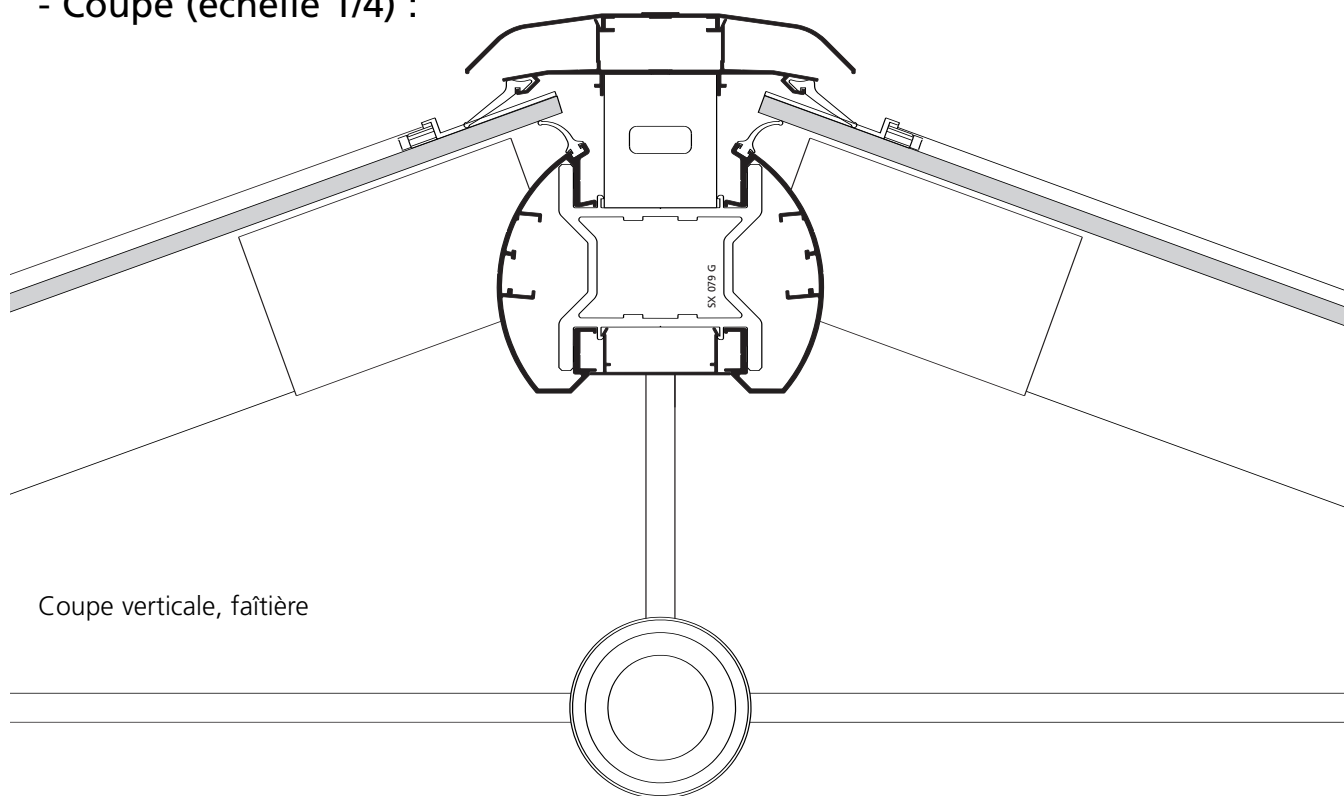

07/06 07 - 1.2

- Applications :

*Bow-window*

*Rayonnante 135°*

*Rayonnante avec retour*

- Coupe (échelle 1/4) :

Coupe verticale, faîtière

Coupe chevron multipentes