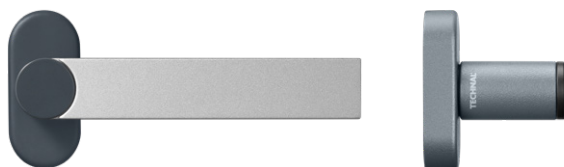

/ TEXTURES ET COULEURS

Les poignées de cette collection sont en aluminium, avec une finition de surface laquée ou anodisée, et sont disponibles dans toutes les nuances de la gamme de couleurs TECHNICAL.

Rosette réduite*

Rosette standard

Rosette standard avec option clé

* Disponible en 2022

Design : Bernard Monfort

/ UNE ROSETTE ADAPTÉE À CHAQUE BESOIN

Les poignées TEMPTATION sont disponibles avec des rosettes de 27x10mm ou 33x14mm en fonction du type menuiserie. Une version à clé est disponible pour les ouvertures OB et BO. Une rosette réduite (disponible en 2022) accentuera le style minimaliste.

Poignée de fenêtre ronde avec rosette réduite

Poignée de fenêtre carrée avec rosette standard

Poignée de fenêtre avec rosette standard et option clé

Poignée de porte avec rosette grand format
(seulement disponible sur les poignées rondes)