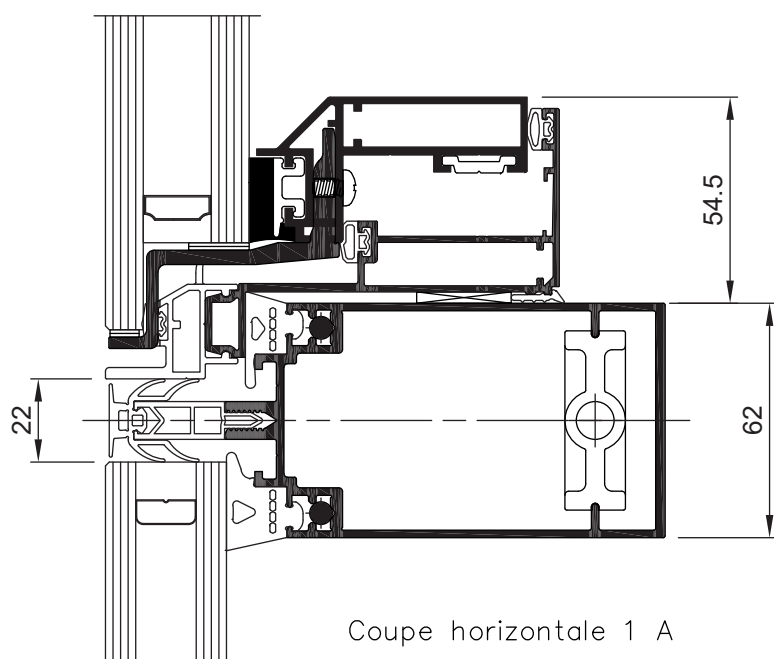

SPINAL : Aspect trame verticale + ouvrant ouverture extérieure - Serreur ponctuel

Applications:

Trame verticale vertical droit

Trame verticale à pans coupés rentrants (angle maxi : 10°)

Trame verticale à pans coupés sortants (angle maxi : 10°)

Coupe horizontale 1 A

Angle sortants (maxi 10°)

Angle rentrants (maxi 10°)

Coupe horizontale 1 B