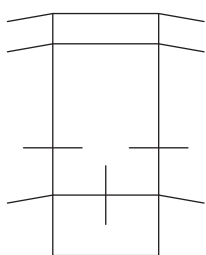

SPINAL : Aspect trame verticale + ouvrant ouverture extérieure - Serreur ponctuel

Applications:

Trame verticale vertical droit

Trame verticale à pans coupés rentrants (angle maxi : 10°)

Trame verticale à pans coupés sortants (angle maxi : 10°)

Coupe horizontale 1 A

Angle sortants (maxi 10°)

Angle rentrants (maxi 10°)

Coupe horizontale 1 B