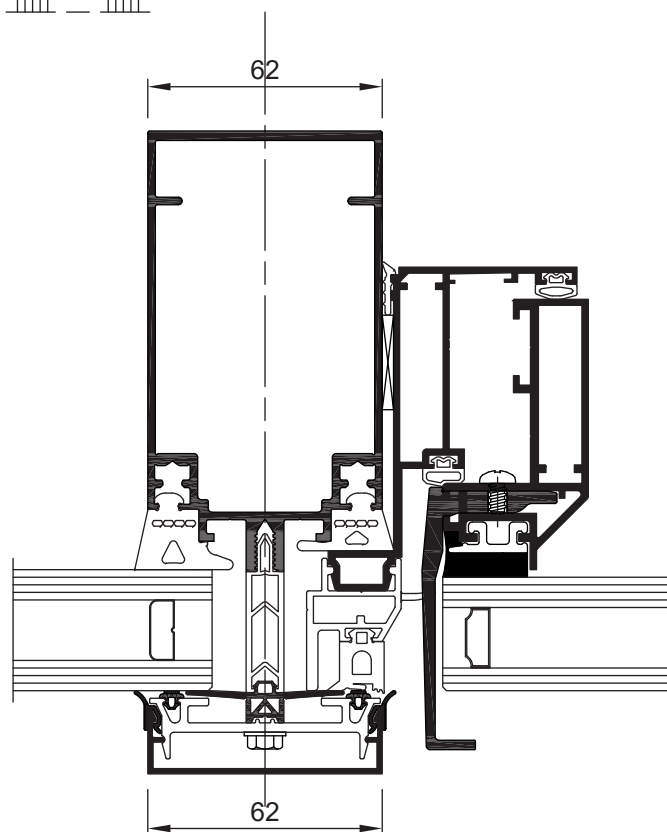

SPINAL : Aspect trame verticale + ouvrant ouverture extérieure - Serreur ponctuel

Applications:

Trame verticale vertical droit

Trame verticale à pans coupés rentrants (angle maxi : 10°)

Trame verticale à pans coupés sortants (angle maxi : 10°)

Coupe horizontale 1 A

Angle sortants (maxi 10°)

Angle rentrants (maxi 10°)

Coupe horizontale 1 B