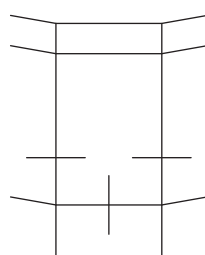

SPINAL : Aspect trame verticale + ouvrant ouverture extérieure - Serreur ponctuel

Applications:

Trame verticale vertical droit

Trame verticale à pans coupés rentrants (angle maxi : 10°)

Trame verticale à pans coupés sortants (angle maxi : 10°)

Coupe horizontale 1 A

Angle sortants (maxi 10°)

Angle rentrants (maxi 10°)

Coupe horizontale 1 B