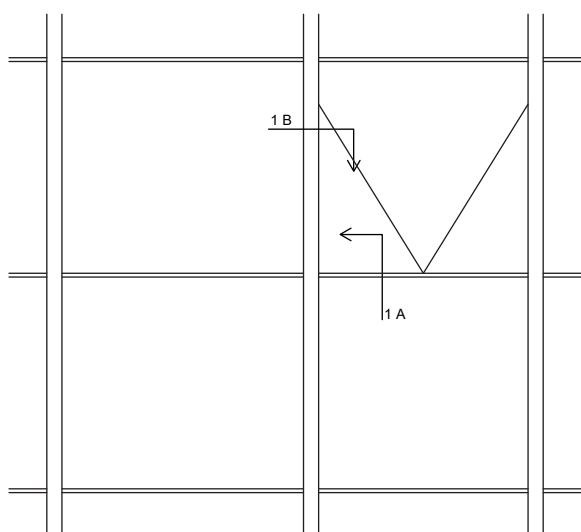

SPINAL : Aspect trame verticale + ouvrant ouverture extérieure - Serreur ponctuel

Applications:

Trame verticale vertical droit

Trame verticale à pans coupés rentrants (angle maxi : 10°)

Trame verticale à pans coupés sortants (angle maxi : 10°)

Coupe horizontale 1 A

Angle sortants (maxi 10°)

Angle rentrants (maxi 10°)

Coupe horizontale 1 B