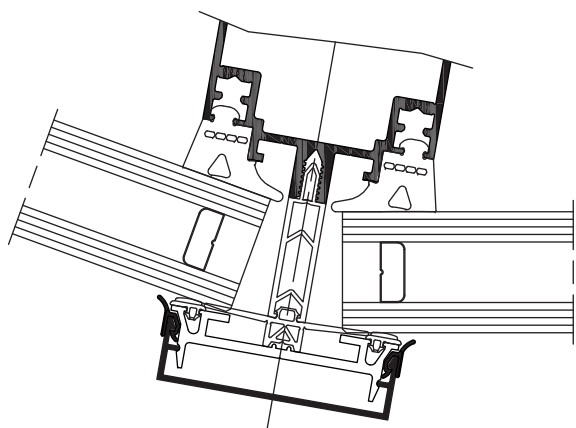

SPINAL : Aspect trame verticale + ouvrant ouverture extérieure - Serreur ponctuel

Applications:

Trame verticale vertical droit

Trame verticale à pans coupés rentrants (angle maxi : 10°)

Trame verticale à pans coupés sortants (angle maxi : 10°)

Coupe horizontale 1 A

Angle sortants (maxi 10°)

Angle rentrants (maxi 10°)

Coupe horizontale 1 B