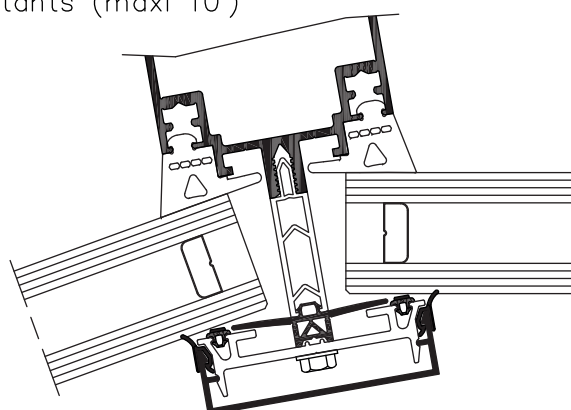

SPINAL : Aspect trame verticale + ouvrant ouverture extérieure - Serreur ponctuel

Applications:

Trame verticale vertical droit

Trame verticale à pans coupés rentrants (angle maxi : 10°)

Trame verticale à pans coupés sortants (angle maxi : 10°)

Coupe horizontale 1 A

Angle sortants (maxi 10°)

Angle rentrants (maxi 10°)

Coupe horizontale 1 B