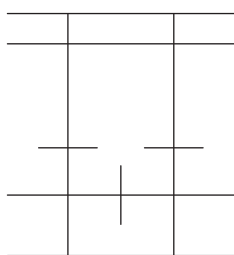

SPINAL : Aspect trame verticale + ouvrant ouverture extérieure - Serreur ponctuel

Applications:

Trame verticale vertical droit

Trame verticale à pans coupés rentrants (angle maxi : 10°)

Trame verticale à pans coupés sortants (angle maxi : 10°)