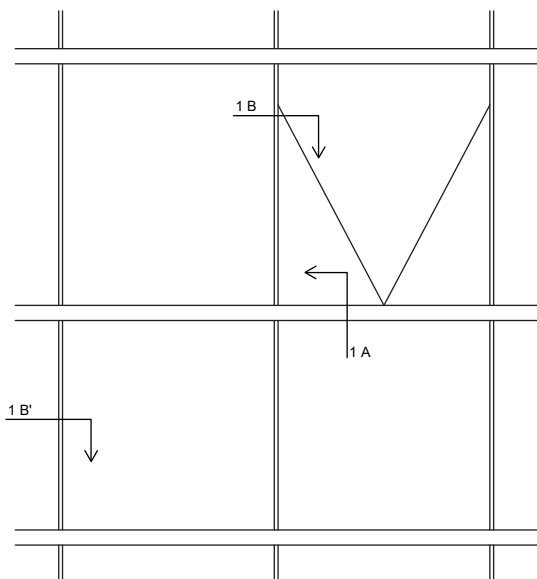

SPINAL : Aspect trame horizontale + ouvrant ouverture extérieure - Serreur ponctuel

Applications:

Trame horizontale vertical droit

Trame horizontale à pans coupés rentrants (angle maxi : 10°)

Trame horizontale à pans coupés sortants (angle maxi : 10°)

Coupe horizontale 1 A

Angle sortants (maxi 10°)

Angle rentrants (maxi 10°)

Coupe horizontale 1 B