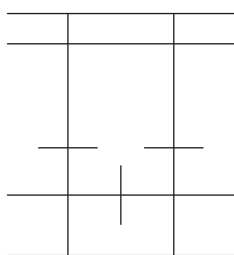

SPINAL : Aspect trame horizontale + ouvrant ouverture extérieure - Serreur ponctuel

Applications:

Trame horizontale vertical droit

Trame horizontale à pans coupés rentrants (angle maxi : 10°)

Trame horizontale à pans coupés sortants (angle maxi : 10°)