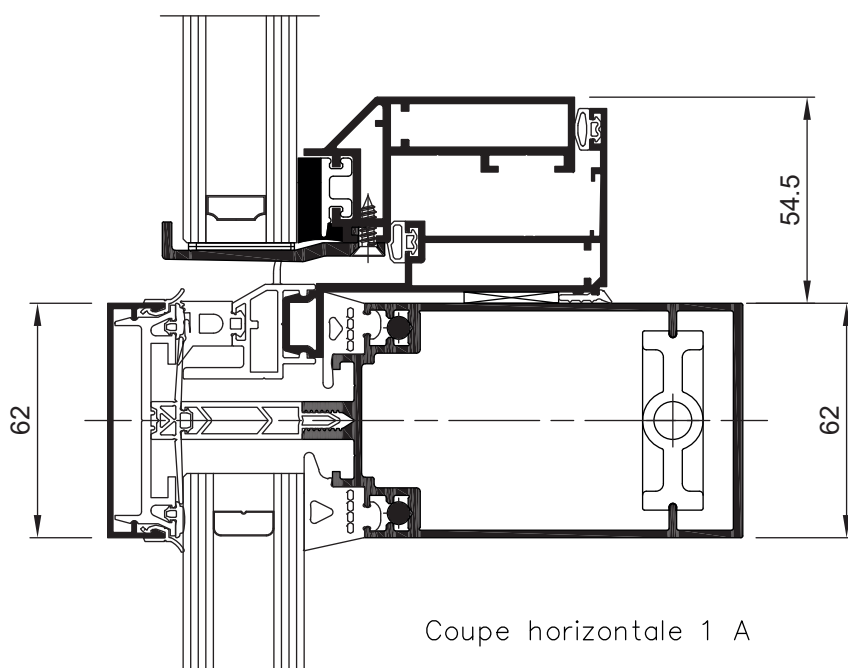

SPINAL : Aspect trame horizontale + ouvrant ouverture extérieure - Serreur ponctuel

Applications:

Trame horizontale vertical droit

Trame horizontale à pans coupés rentrants (angle maxi : 10°)

Trame horizontale à pans coupés sortants (angle maxi : 10°)

Coupe horizontale 1 A

Angle sortants (maxi 10°)

Angle rentrants (maxi 10°)

Coupe horizontale 1 B