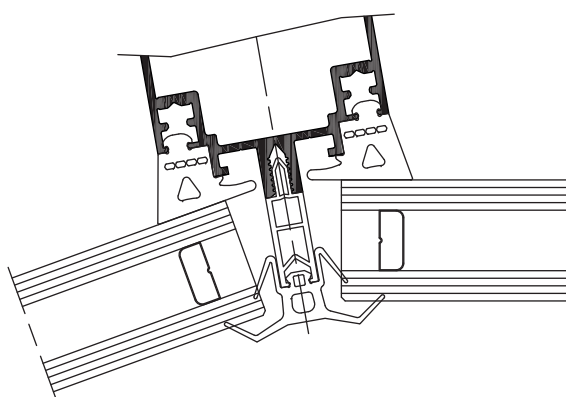

SPINAL : Aspect trame horizontale + ouvrant ouverture extérieure - Serreur ponctuel

Applications:

Trame horizontale vertical droit

Trame horizontale à pans coupés rentrants (angle maxi : 10°)

Trame horizontale à pans coupés sortants (angle maxi : 10°)

Coupe horizontale 1 A

Angle sortants (maxi 10°)

Angle rentrants (maxi 10°)

Coupe horizontale 1 B