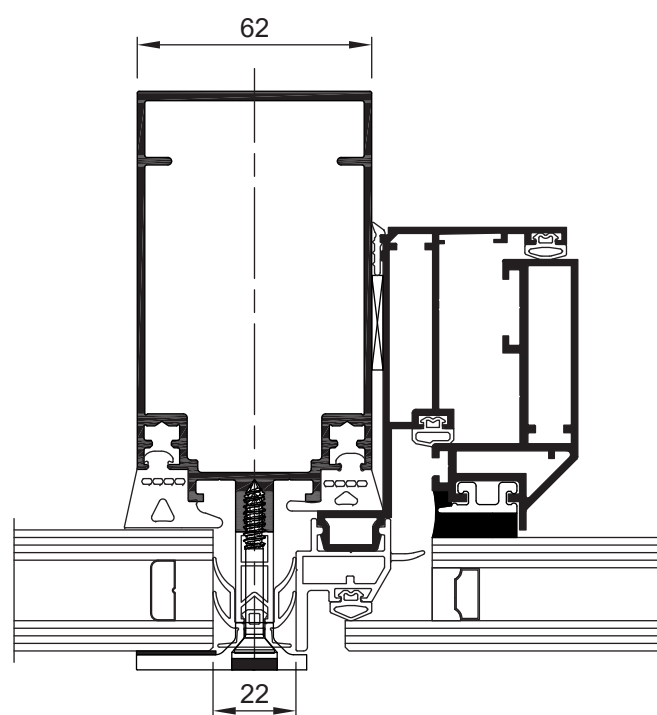

SPINAL : Aspect trame horizontale + ouvrant ouverture extérieure - Serreur ponctuel

Applications:

Trame horizontale vertical droit

Trame horizontale à pans coupés rentrants (angle maxi : 10°)

Trame horizontale à pans coupés sortants (angle maxi : 10°)

Coupe horizontale 1 A

Angle sortants (maxi 10°)

Angle rentrants (maxi 10°)

Coupe horizontale 1 B