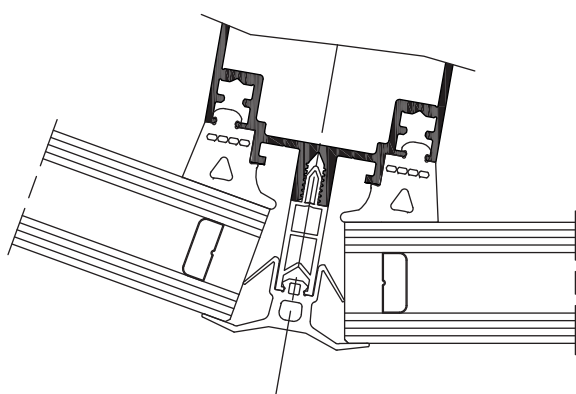

SPINAL : Aspect trame horizontale + ouvrant ouverture extérieure - Serreur ponctuel

Applications:

Trame horizontale vertical droit

Trame horizontale à pans coupés rentrants (angle maxi : 10°)

Trame horizontale à pans coupés sortants (angle maxi : 10°)

Coupe horizontale 1 A

Angle sortants (maxi 10°)

Angle rentrants (maxi 10°)

Coupe horizontale 1 B