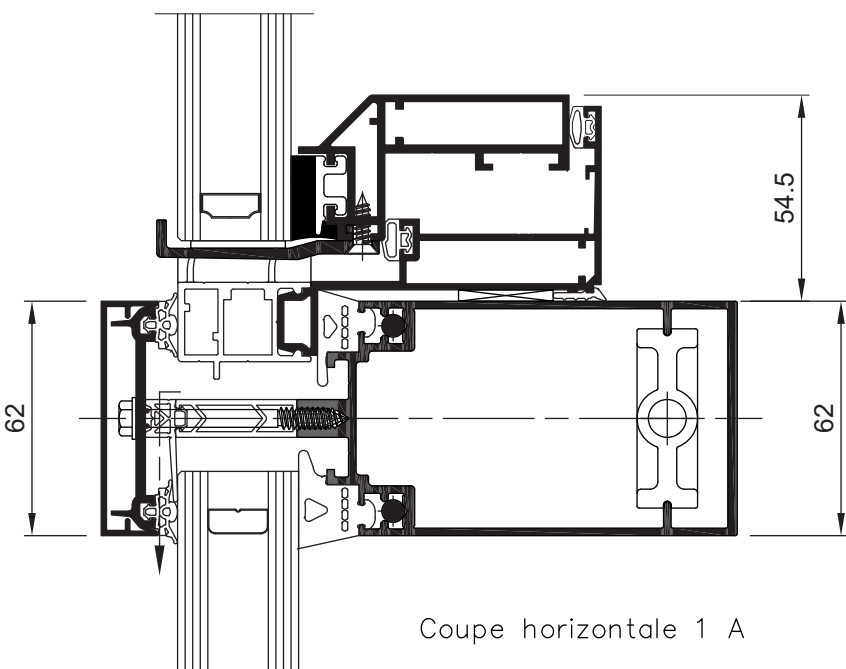

SPINAL : Aspect grille fixe + ouvrant ouverture extérieure Serreur filant

Applications:

Mur rideau vertical droit

A pans coupés rentrants
(angle maxi : 10°)

A pans coupés sortants
(angle maxi : 10°)

Coupe horizontale 1 A

Angle sortants (maxi 10°)

Angle rentrants (maxi 10°)

Coupe horizontale 1 B