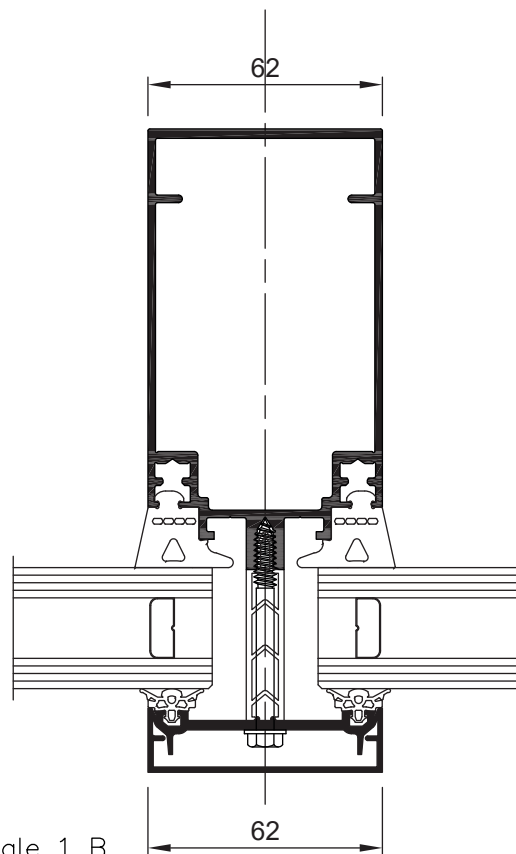

SPINAL : Aspect grille fixe + ouvrant ouverture extérieure Serreur filant

Applications:

Mur rideau vertical droit

A pans coupés rentrants
(angle maxi : 10°)

A pans coupés sortants
(angle maxi : 10°)

Coupe horizontale 1 A

Angle sortants (maxi 10°)

Angle rentrants (maxi 10°)

Coupe horizontale 1 B