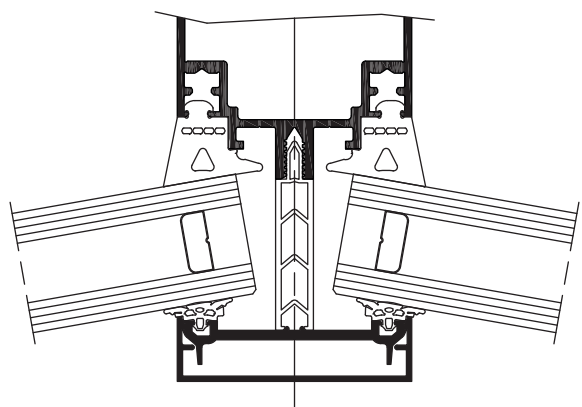

SPINAL : Aspect grille fixe + ouvrant ouverture extérieure Serreur filant

Applications:

Mur rideau vertical droit

A pans coupés rentrants
(angle maxi : 10°)

A pans coupés sortants
(angle maxi : 10°)

Coupe horizontale 1 A

Angle sortants (maxi 10°)

Angle rentrants (maxi 10°)

Coupe horizontale 1 B