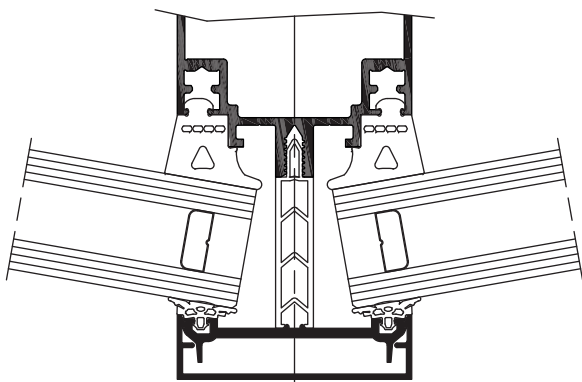

SPINAL : Aspect grille fixe + ouvrant ouverture extérieure Serreur filant

Applications:

Mur rideau vertical droit

A pans coupés rentrants
(angle maxi : 10°)

A pans coupés sortants
(angle maxi : 10°)

Coupe horizontale 1 A

Angle sortants (maxi 10°)

Angle rentrants (maxi 10°)

Coupe horizontale 1 B