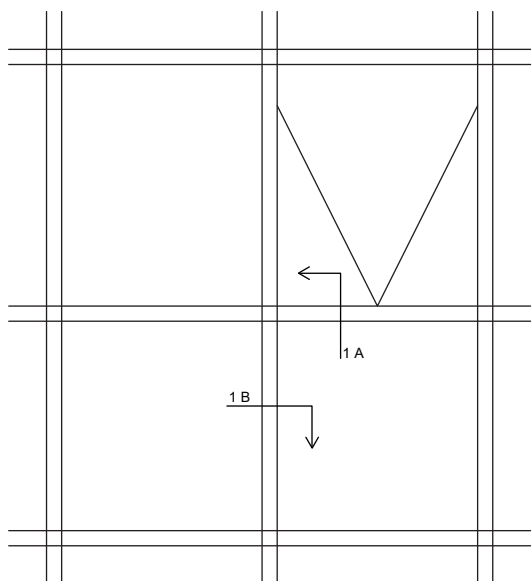

SPINAL : Aspect grille fixe + ouvrant ouverture extérieure Serreur filant

Applications:

Mur rideau vertical droit

A pans coupés rentrants
(angle maxi : 10°)

A pans coupés sortants
(angle maxi : 10°)

Coupe horizontale 1 A

Angle sortants (maxi 10°)

Angle rentrants (maxi 10°)

Coupe horizontale 1 B